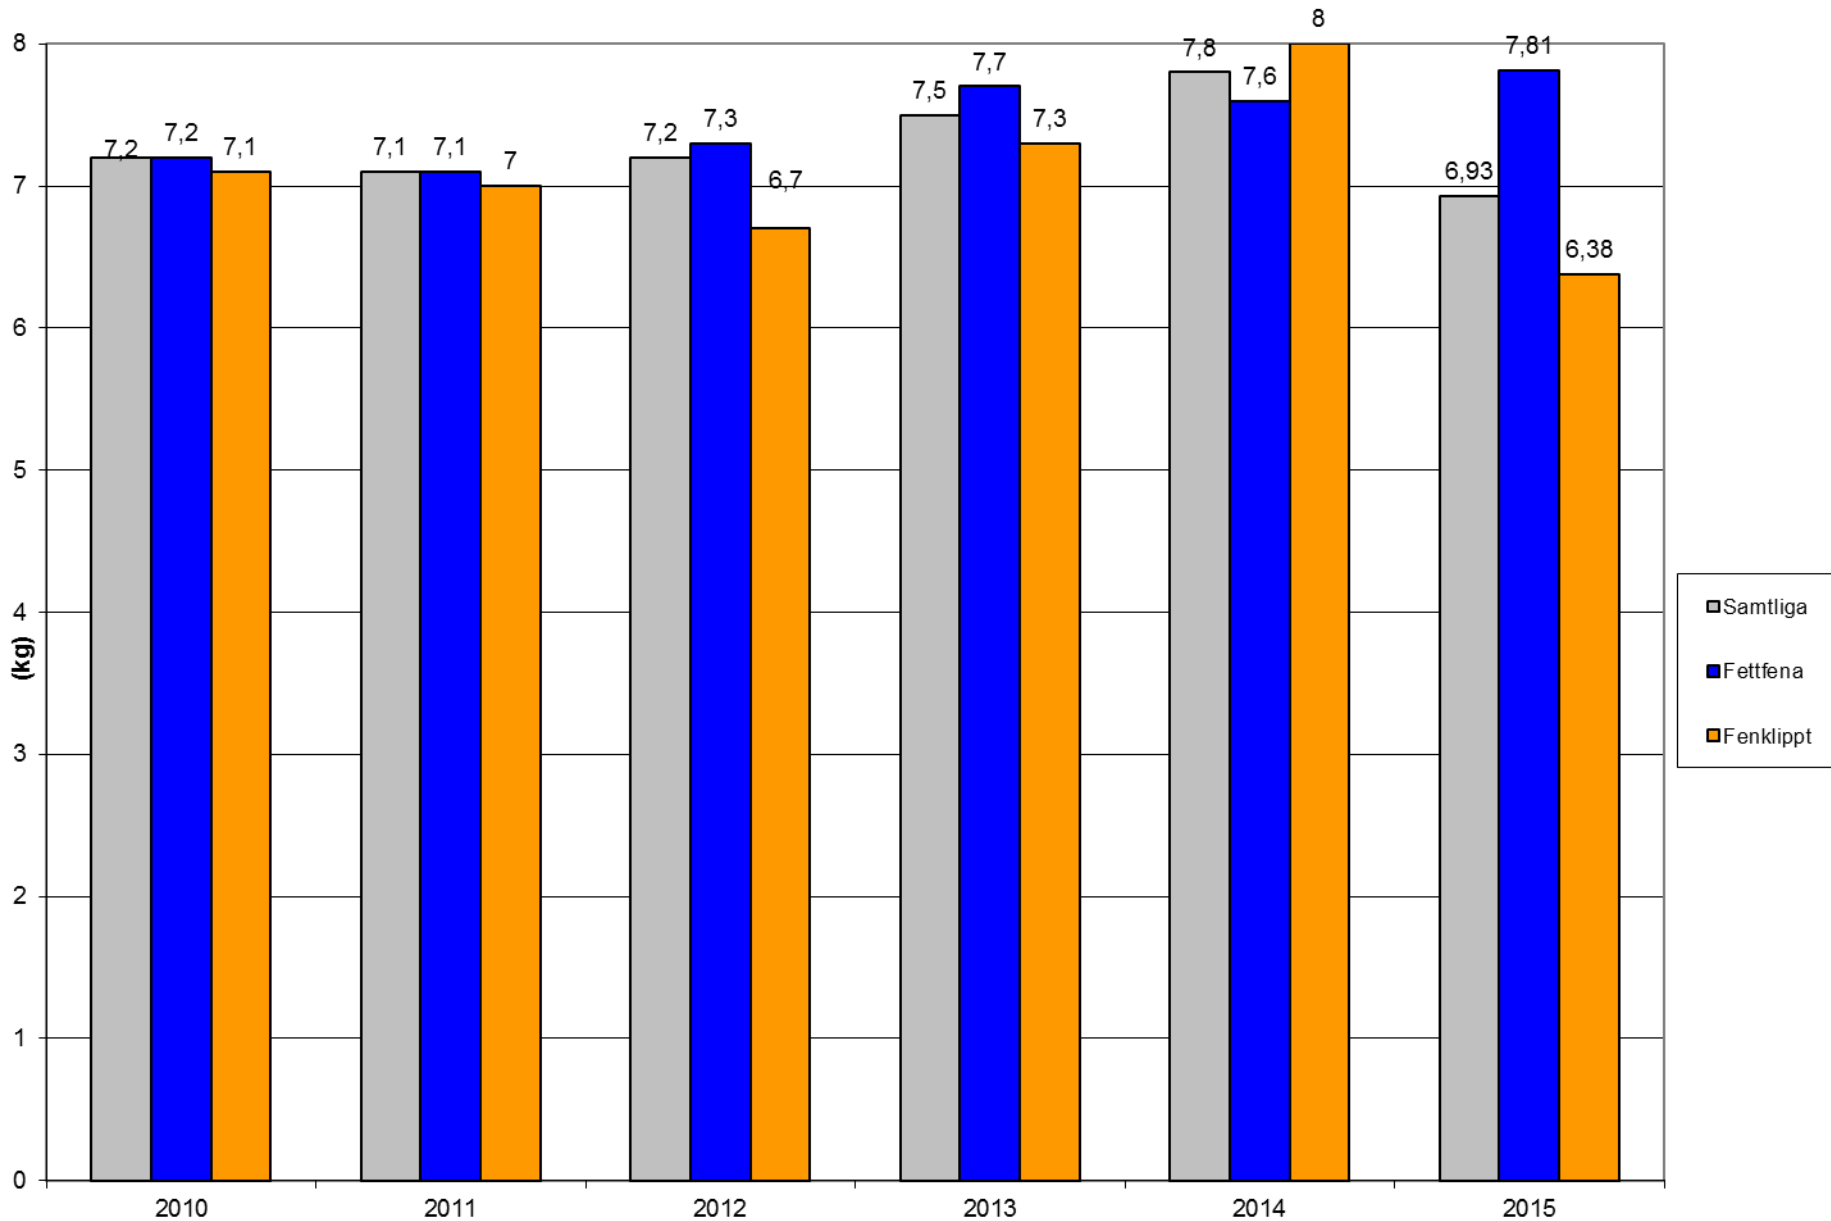

Förhållande i utsättningar 2007-2015

Andel fångad fisk med fettfena två år efter utsättning

...och med tre havsvintrar.

Medelvikt på lax fångad 2010-2015 (exkl. grilse)

Har lax med fettfenan i behåll bättre överlevnad???