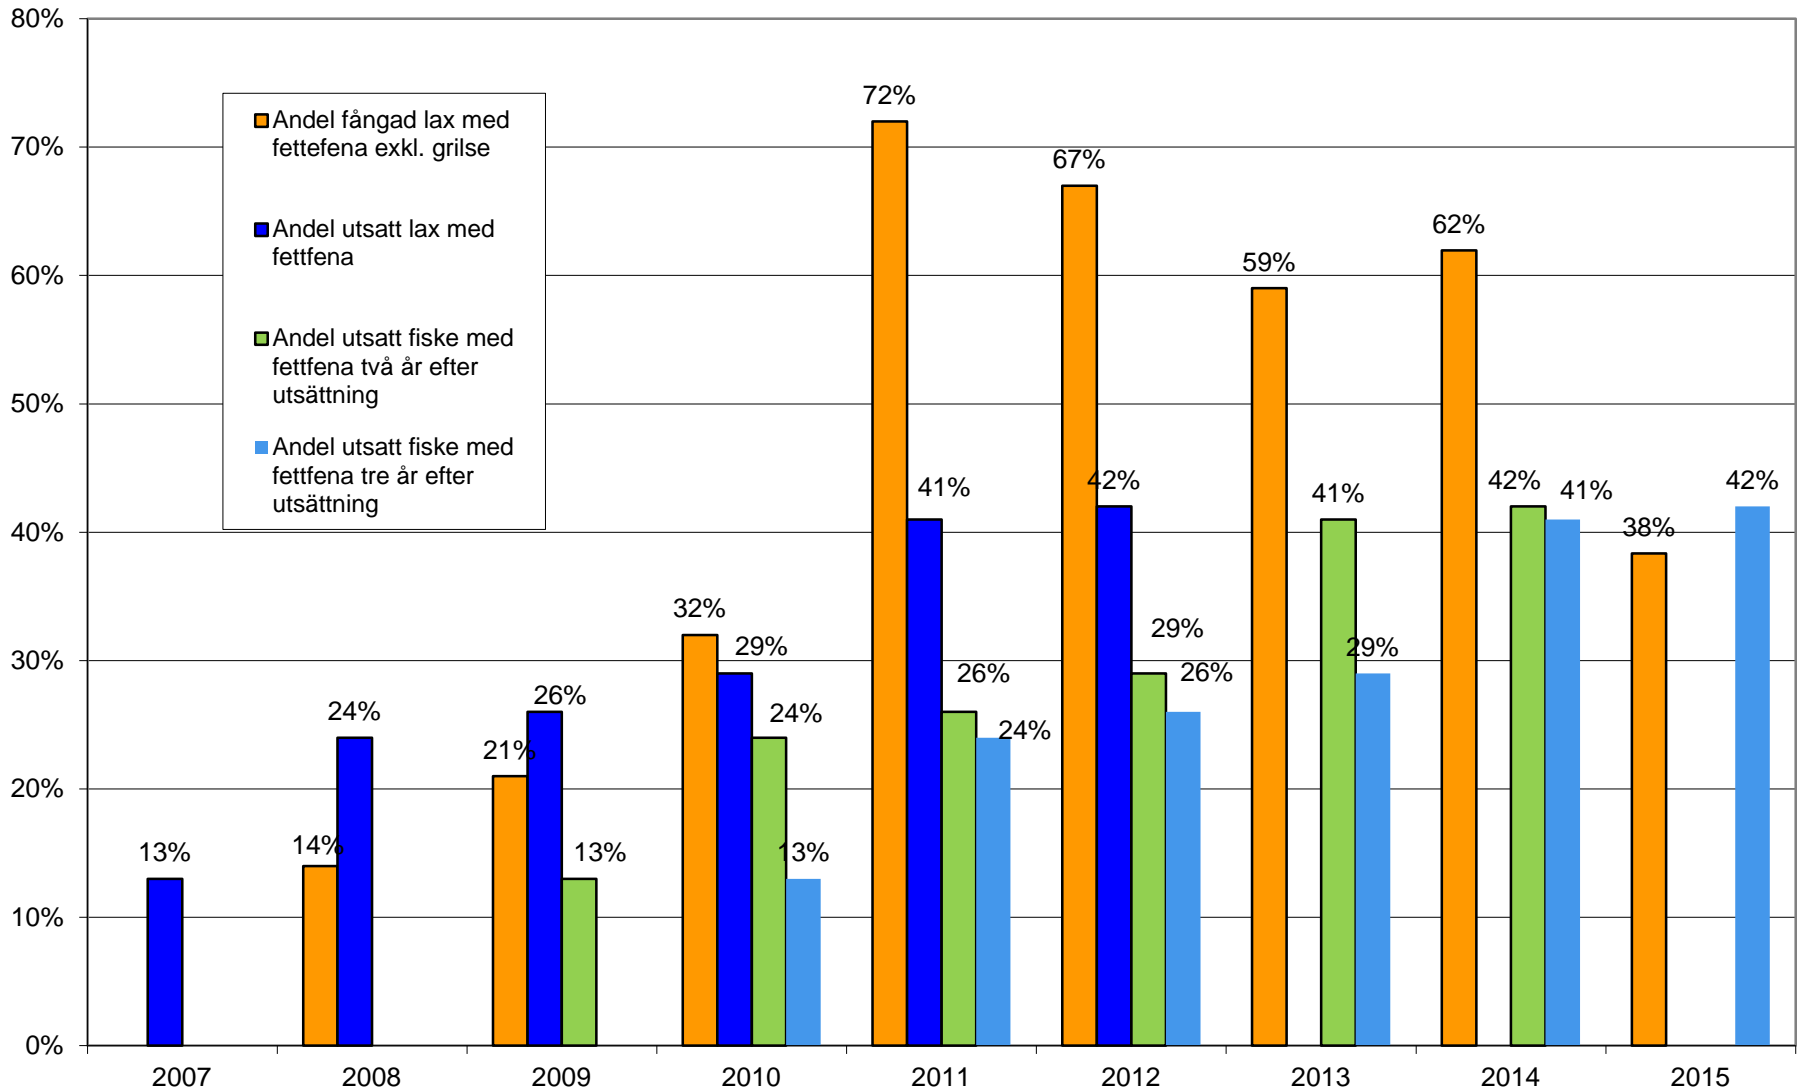

Smoltmöte 2016

Fångster av fenklippt & ej fenklippt lax vid Sollefteå centralfiske 2008-2015

Förhållande mellan fenklippt och icke fenklippt lax fångad 2008-2015

Förhållande mellan fenklippt och icke fenklippt lax fångad 2008-2015 exkl. grilse

Förhållande i utsättningar 2007-2015

Andel fångad fisk med fettfena två år efter utsättning

...och med tre havsvintrar.

Medelvikt på lax fångad 2010-2015 (exkl. grilse)

Har lax med fettfenan i behåll bättre överlevnad???

Reflektioner

- 249 st grilse med fettfena, varifrån kommer dessa?
- Skillnad i storlek mellan fenklippt och icke fenklippt grilse
 - Fenklippt 1,8kg
 - Icke fenklippt 2,0kg
- Förväntan på säsongen 2016