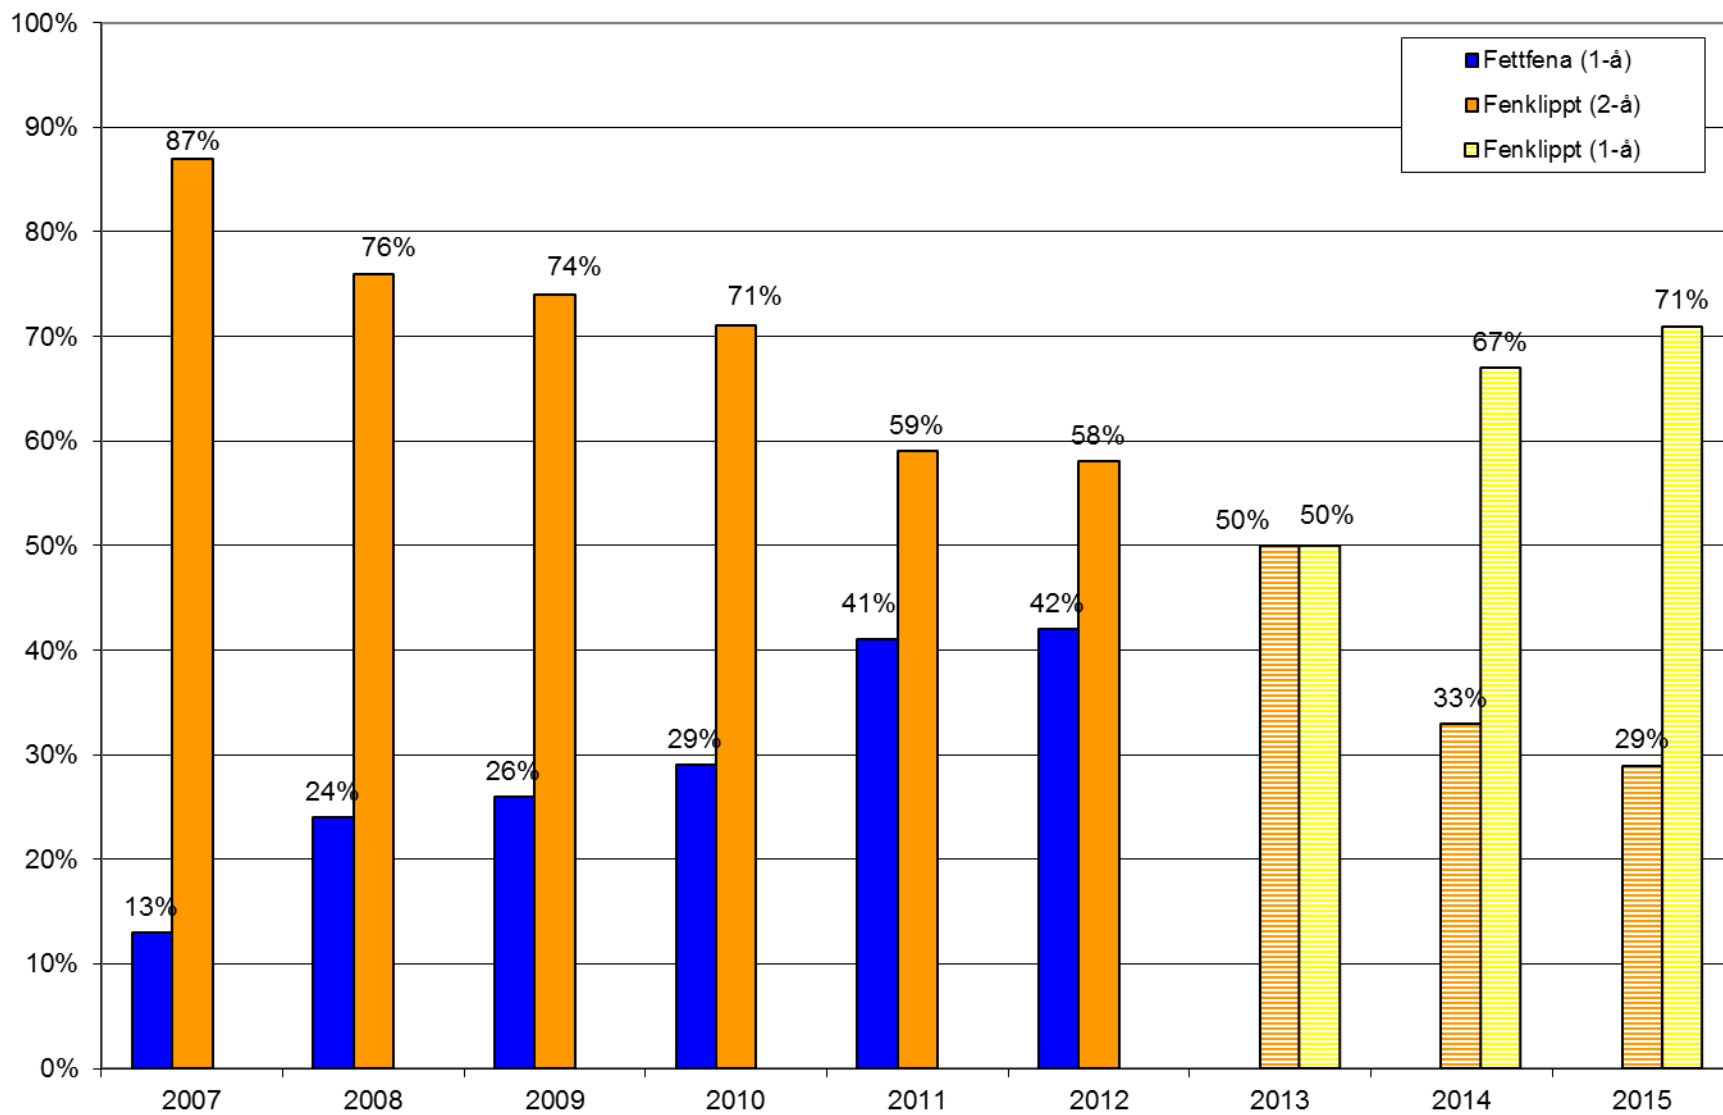

Smoltmöte 2016

Fångster av fenklippt & ej fenklippt lax vid Sollefteå centralfiske 2008-2015

Förhållande mellan fenklippt och icke fenklippt lax fångad 2008-2015

Förhållande mellan fenklippt och icke fenklippt lax fångad 2008-2015 exkl. grilse

Förhållande i utsättningar 2007-2015

Andel fångad fisk med fettfena två år efter utsättning

...och med tre havsvintrar.

Medelvikt på lax fångad 2010-2015 (exkl. grilse)

Har lax med fettfenan i behåll bättre överlevnad???