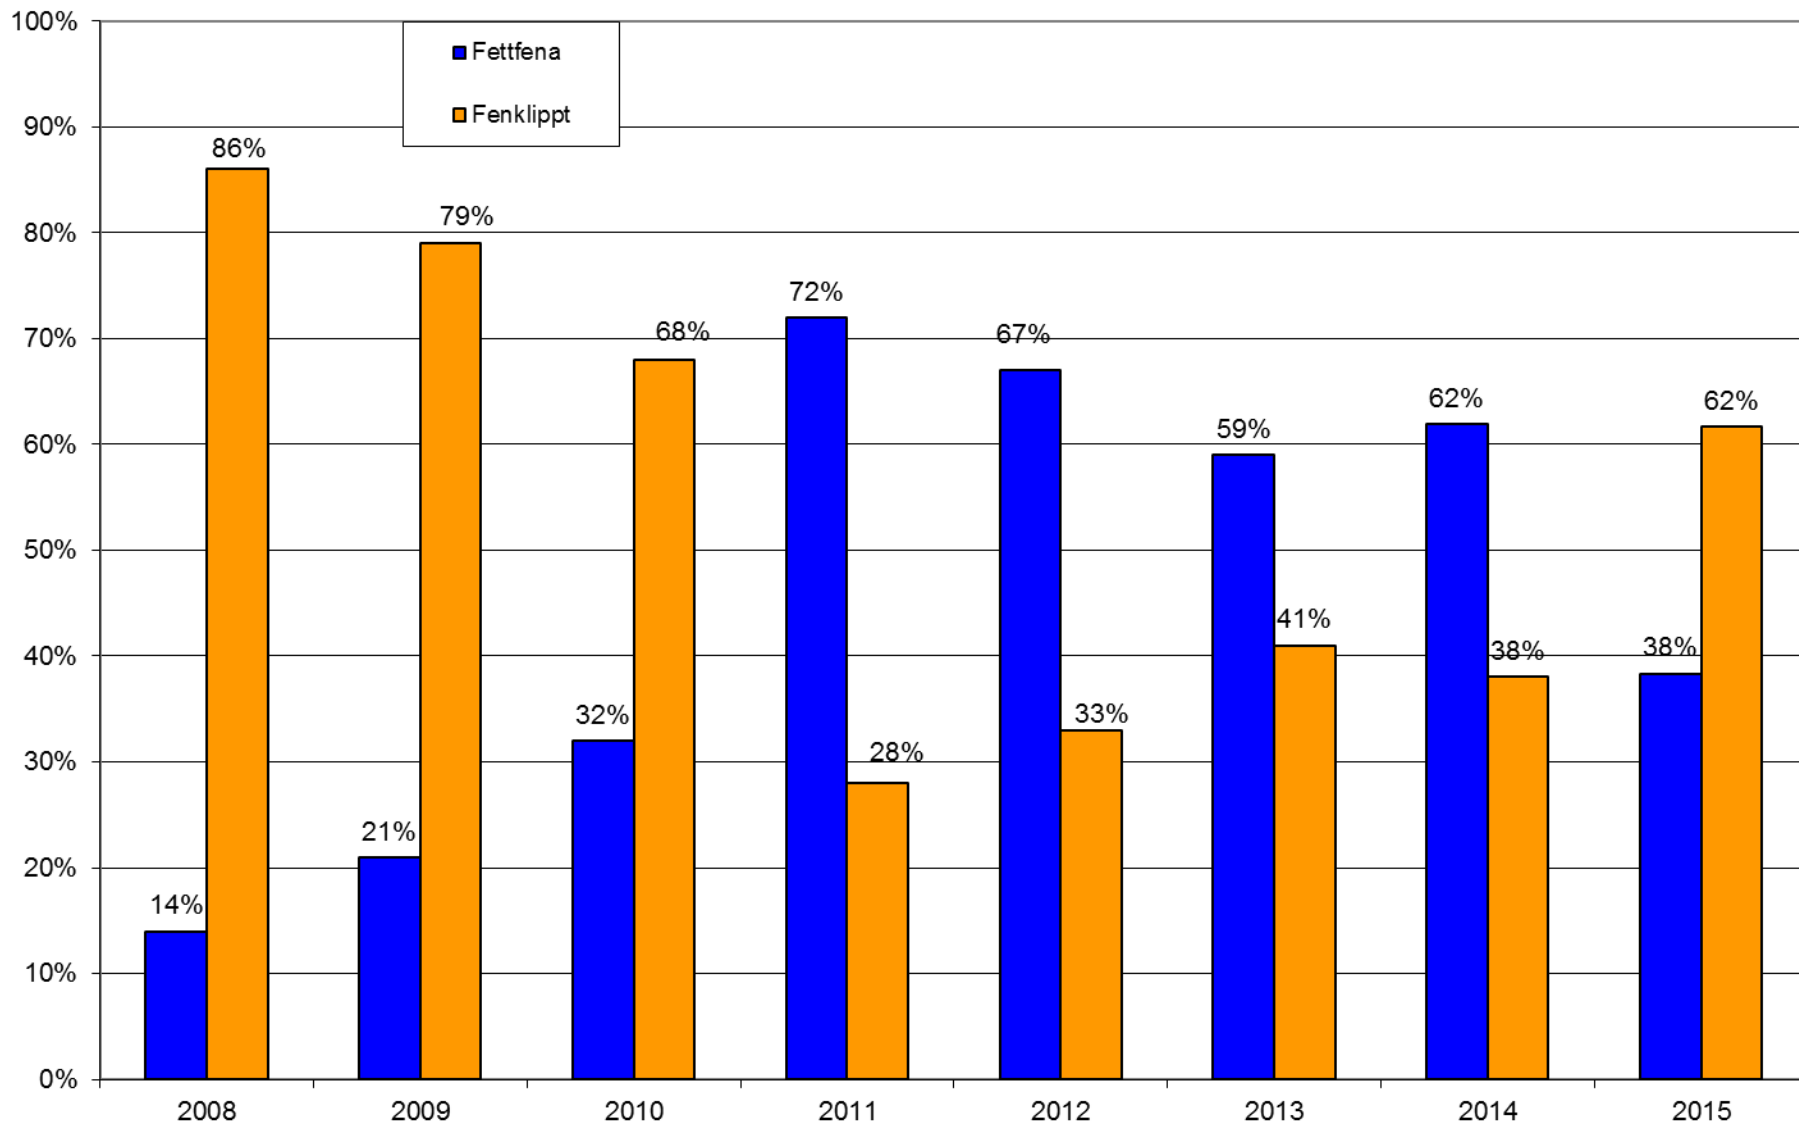

Smoltmöte 2016

Fångster av fenklippt & ej fenklippt lax vid Sollefteå centralfiske 2008-2015

Förhållande mellan fenklippt och icke fenklippt lax fångad 2008-2015

Förhållande mellan fenklippt och icke fenklippt lax fångad 2008-2015 exkl. grilse

Förhållande i utsättningar 2007-2015

Andel fångad fisk med fettfena två år efter utsättning

...och med tre havsvintrar.

Medelvikt på lax fångad 2010-2015 (exkl. grilse)

Har lax med fettfenan i behåll bättre överlevnad???