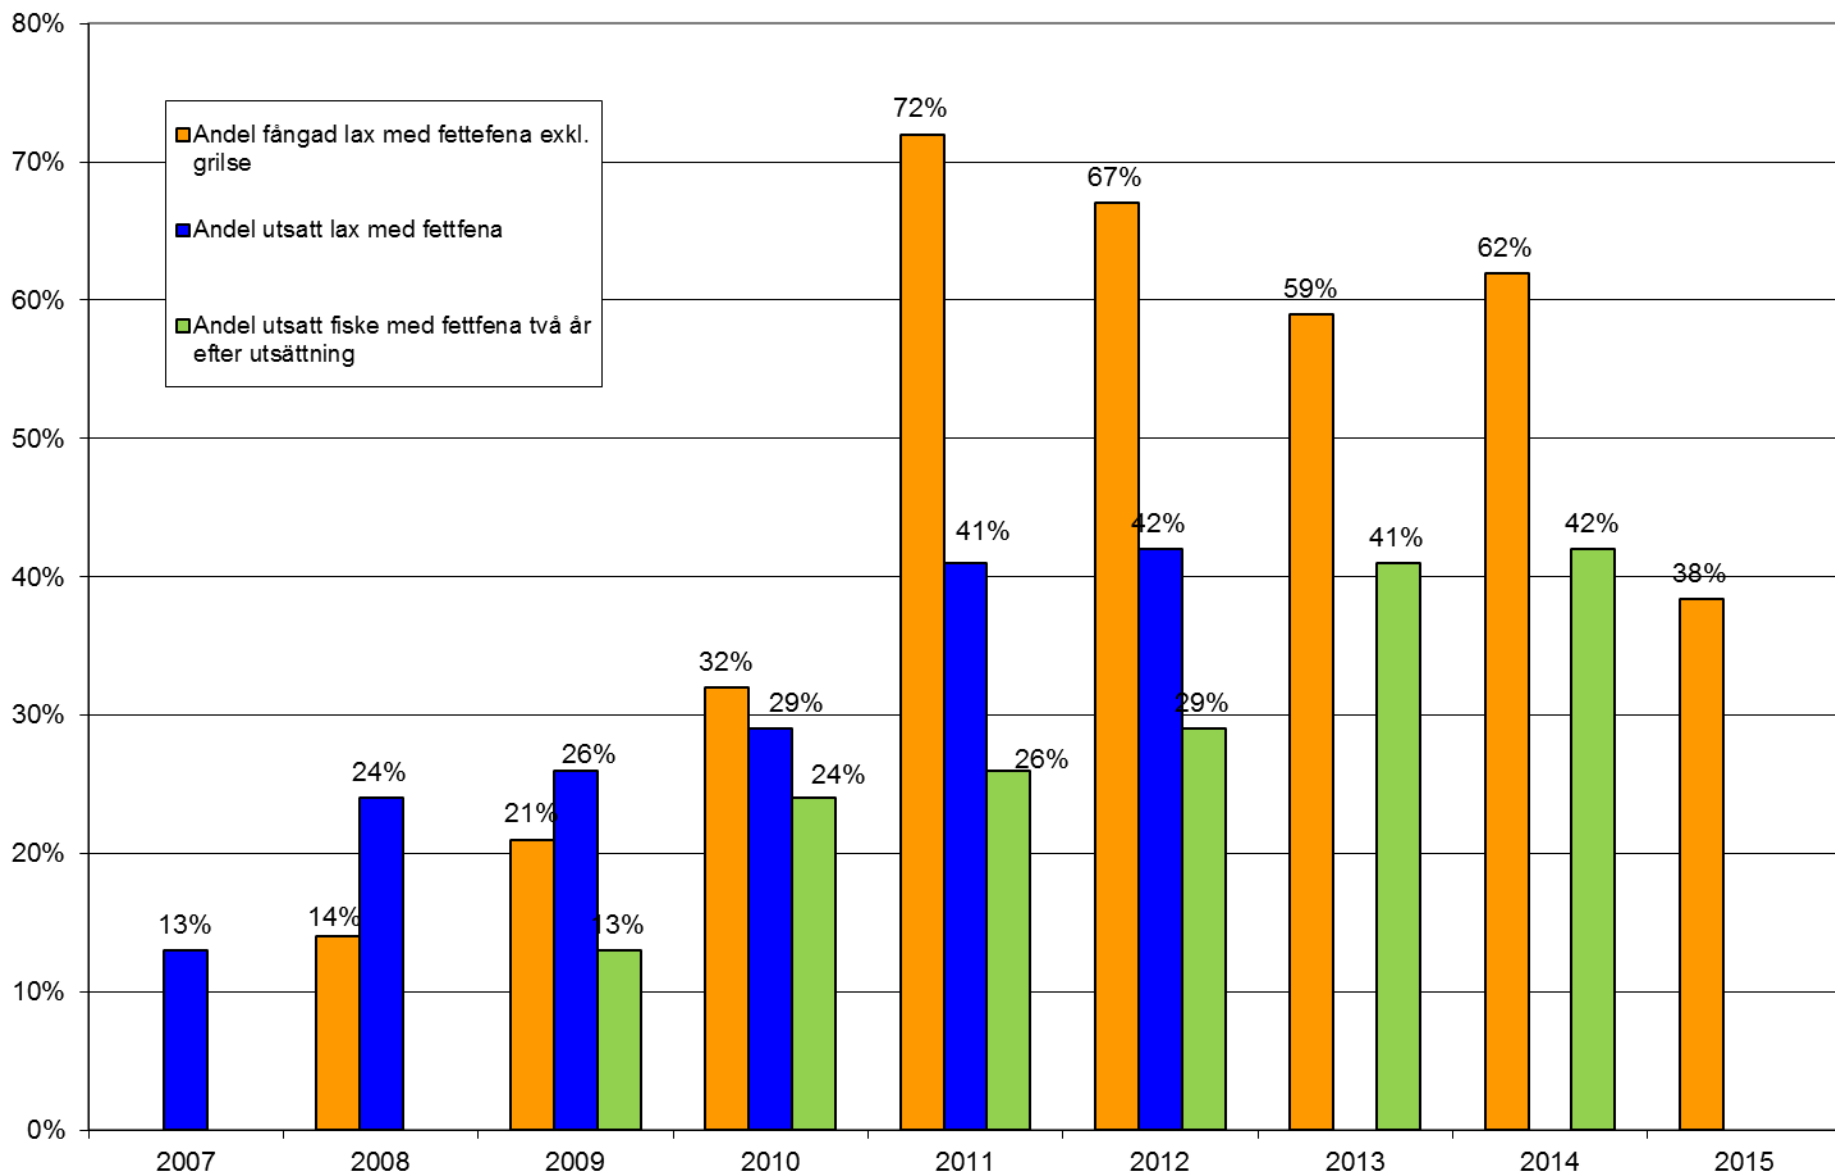

Smoltmöte 2016

Fångster av fenklippt & ej fenklippt lax vid Sollefteå centralfiske 2008-2015

Förhållande mellan fenklippt och icke fenklippt lax fångad 2008-2015

Förhållande mellan fenklippt och icke fenklippt lax fångad 2008-2015 exkl. grilse

Förhållande i utsättningar 2007-2015

Andel fångad fisk med fettfena två år efter utsättning

...och med tre havsvintrar.

Medelvikt på lax fångad 2010-2015 (exkl. grilse)

Har lax med fettfenan i behåll bättre överlevnad???