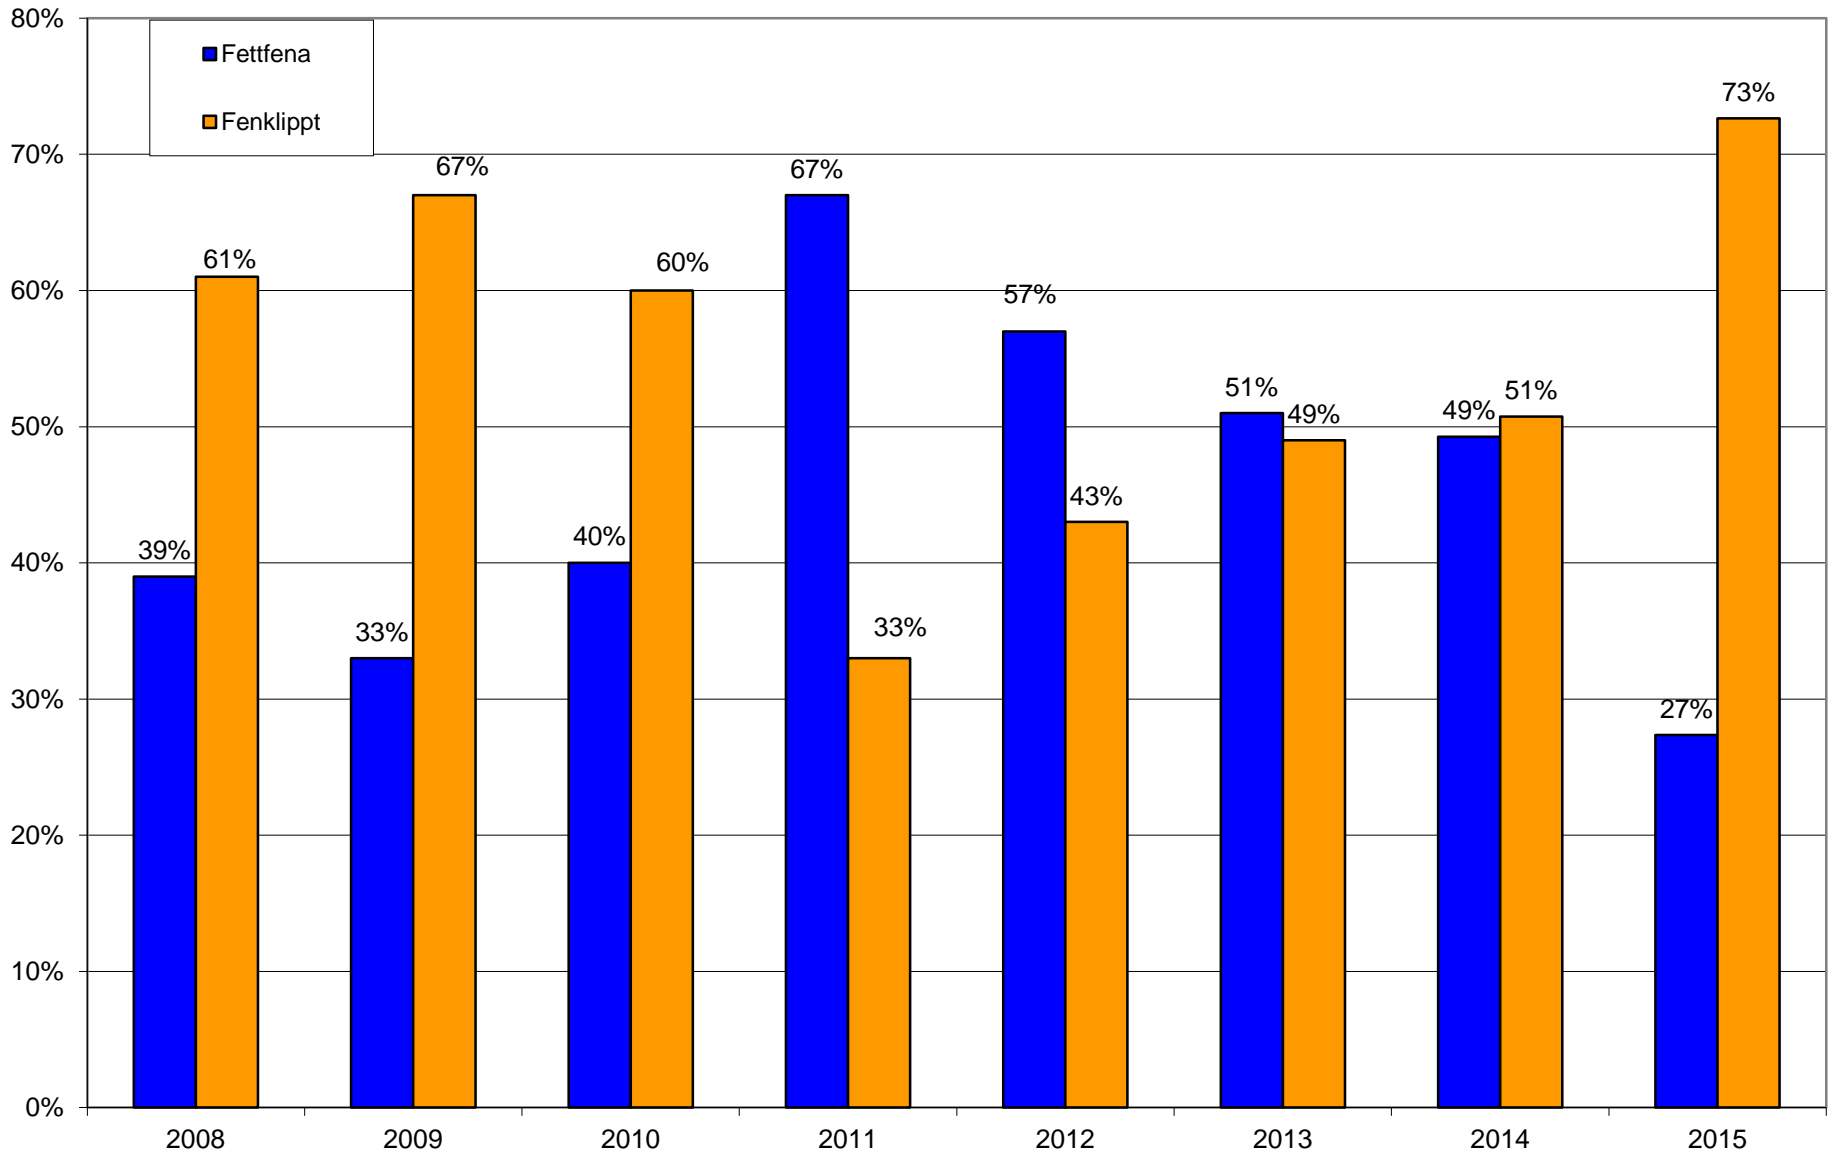

Smoltmöte 2016

Fångster av fenklippt & ej fenklippt lax vid Sollefteå centralfiske 2008-2015

Förhållande mellan fenklippt och icke fenklippt lax fångad 2008-2015

Förhållande mellan fenklippt och icke fenklippt lax fångad 2008-2015 exkl. grilse

Förhållande i utsättningar 2007-2015

Andel fångad fisk med fettfena två år efter utsättning

...och med tre havsvintrar.

Medelvikt på lax fångad 2010-2015 (exkl. grilse)

Har lax med fettfenan i behåll bättre överlevnad???