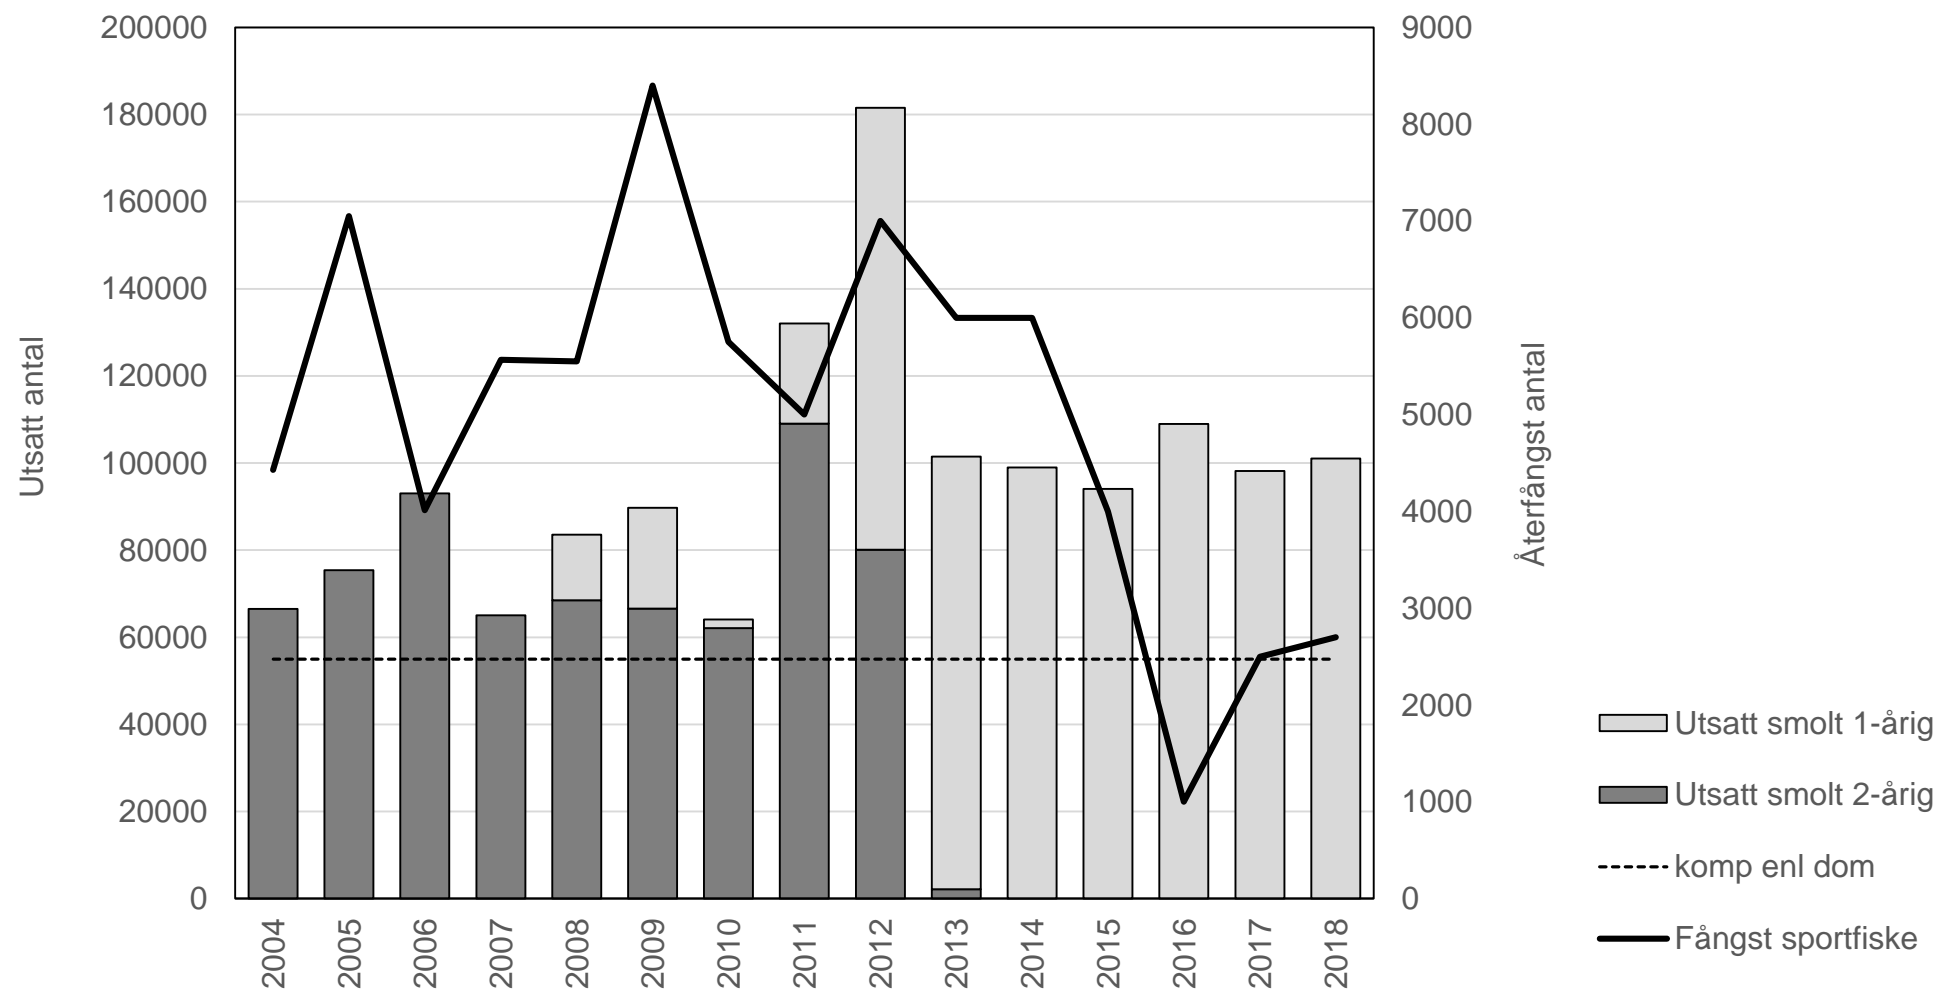

Länsstyrelsen
Norrbotten

Öringsutsättningar och fångst i älv

- Utsättningar smolt- data rakt av från SLU, inrapporterade enkäter
- Inte utsättningar av yngel, stirr

- Sportfiske inrapporterat till SLU (varierande säkerhet, frivillig rapportering, uppskattningar..)
- Landad fisk

Luleälven

Skellefteälven

Umeälven

Ångermanälven

Indalsälven

Ljungan

Ljusnan

Dalälven

Dalälven

Data från Älvkarleby sportfiske

Ljusnan

Indalsälven

Ångermanälven

Luleälven

Luleälven LAX

Luleälven