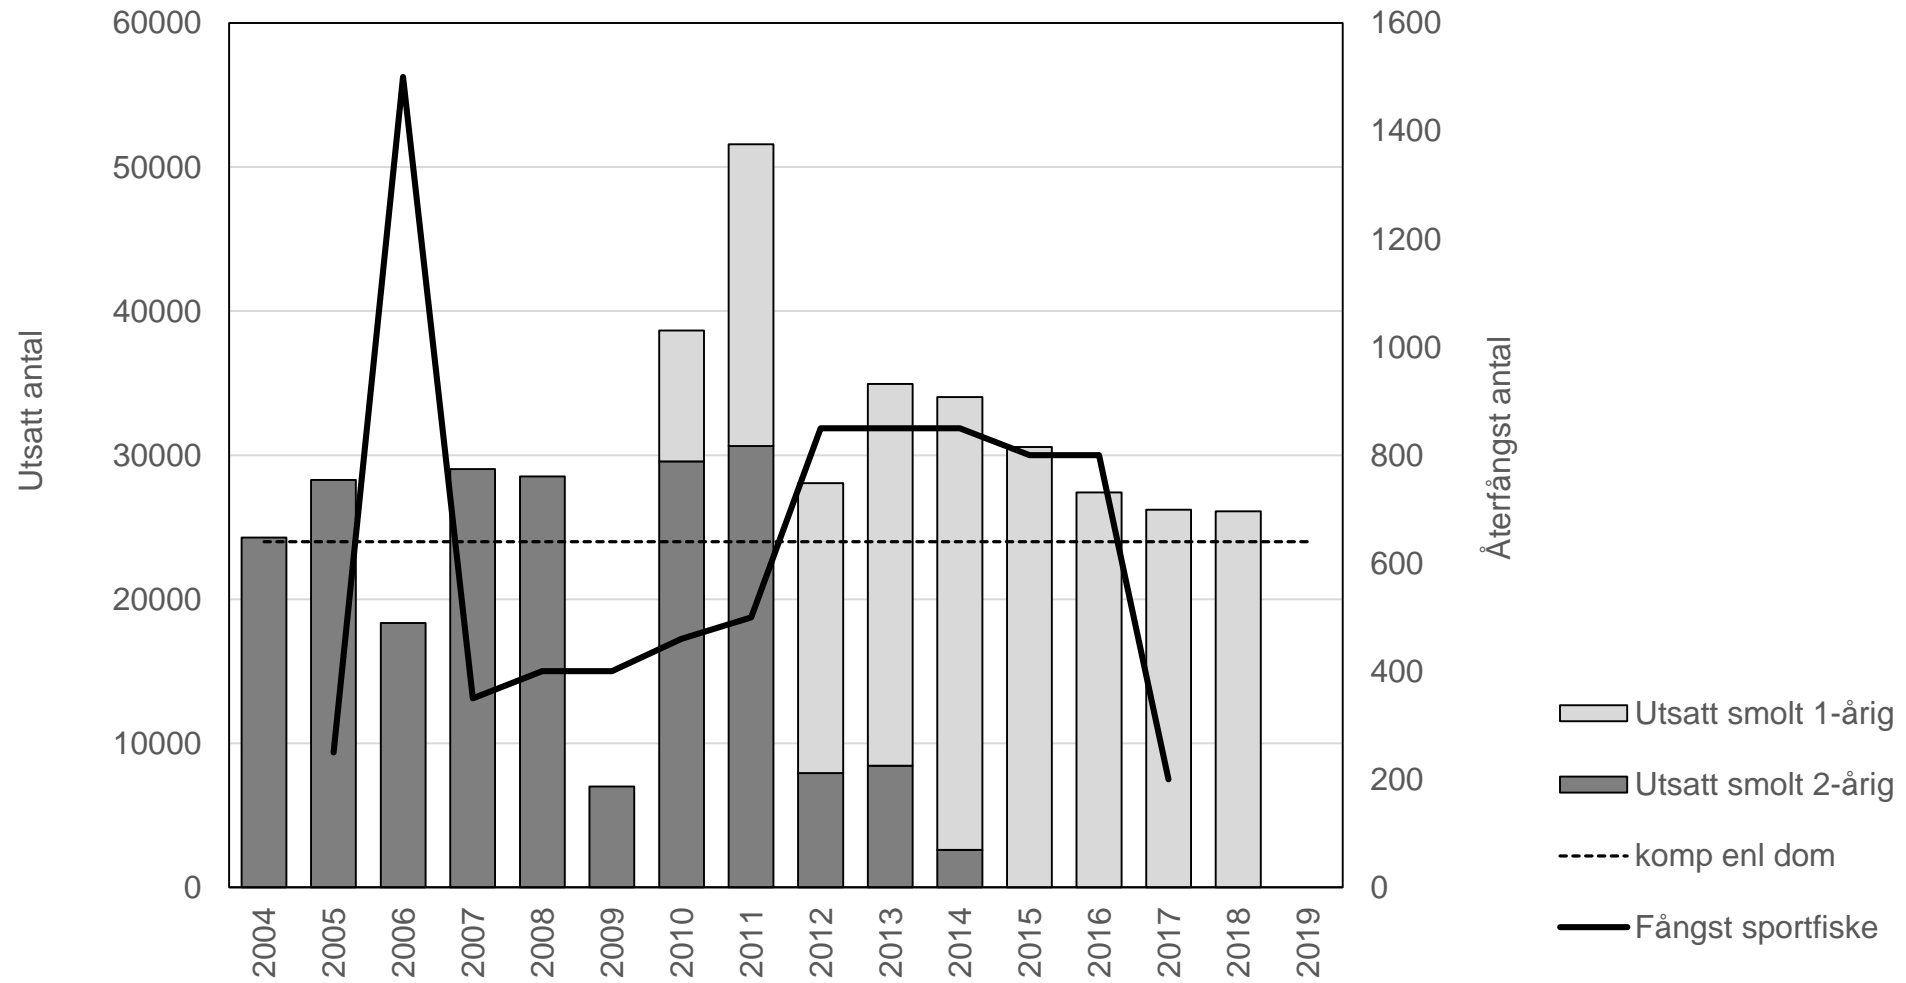

Länsstyrelsen
Norrbotten

Öringsutsättningar och fångst i älv

- Utsättningar smolt- data rakt av från SLU, inrapporterade enkäter
- Inte utsättningar av yngel, stirr

- Sportfiske inrapporterat till SLU (varierande säkerhet, frivillig rapportering, uppskattningar..)
- Landad fisk

Luleälven

Skellefteälven

Umeälven

Ångermanälven

Indalsälven

Ljungan

Ljusnan

Dalälven