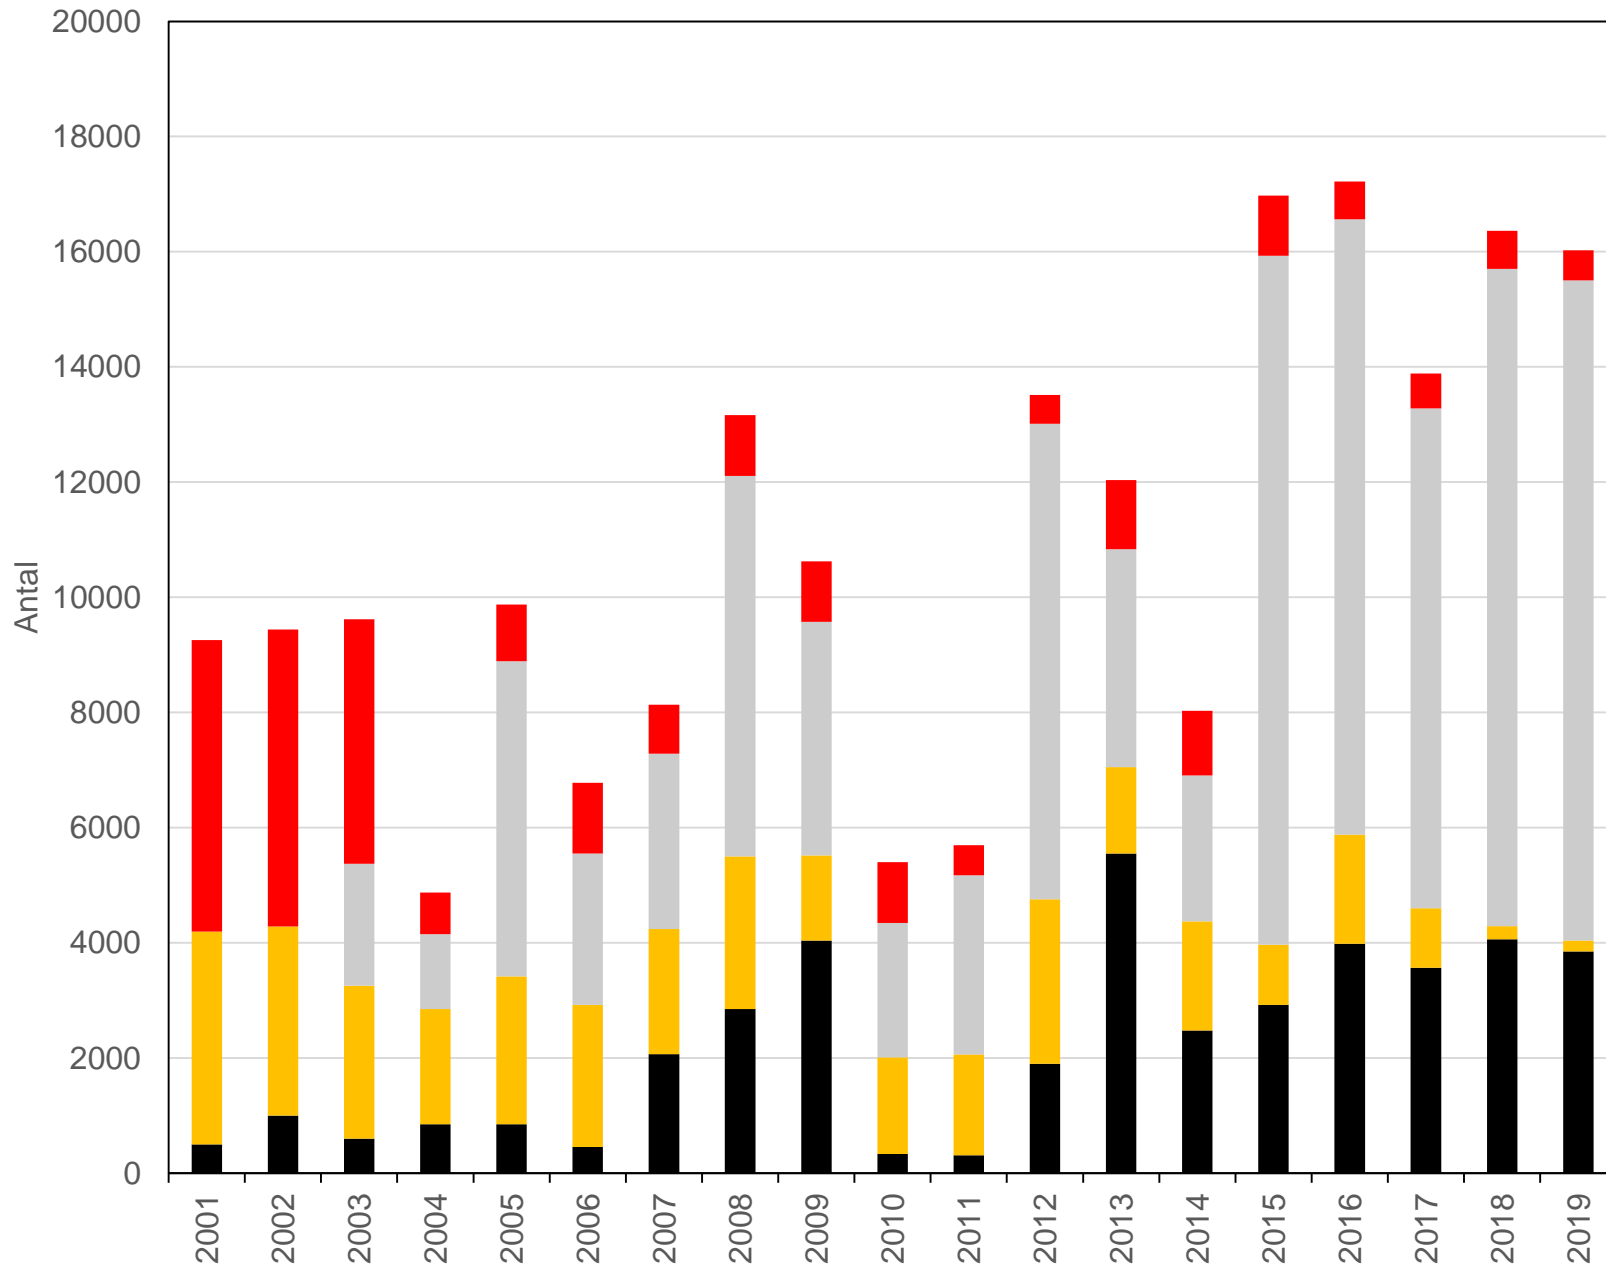

Länsstyrelsen
Norrbotten

Öringsutsättningar och fångst i älv

- Utsättningar smolt- data rakt av från SLU, inrapporterade enkäter
- Inte utsättningar av yngel, stirr

- Sportfiske inrapporterat till SLU (varierande säkerhet, frivillig rapportering, uppskattningar..)
- Landad fisk

Luleälven

Skellefteälven

Umeälven

Ångermanälven

Indalsälven

Ljungan

Ljusnan

Dalälven

Dalälven

Data från Älvkarleby sportfiske

Ljusnan

Indalsälven

Ångermanälven

Luleälven

Luleälven LAX

Luleälven