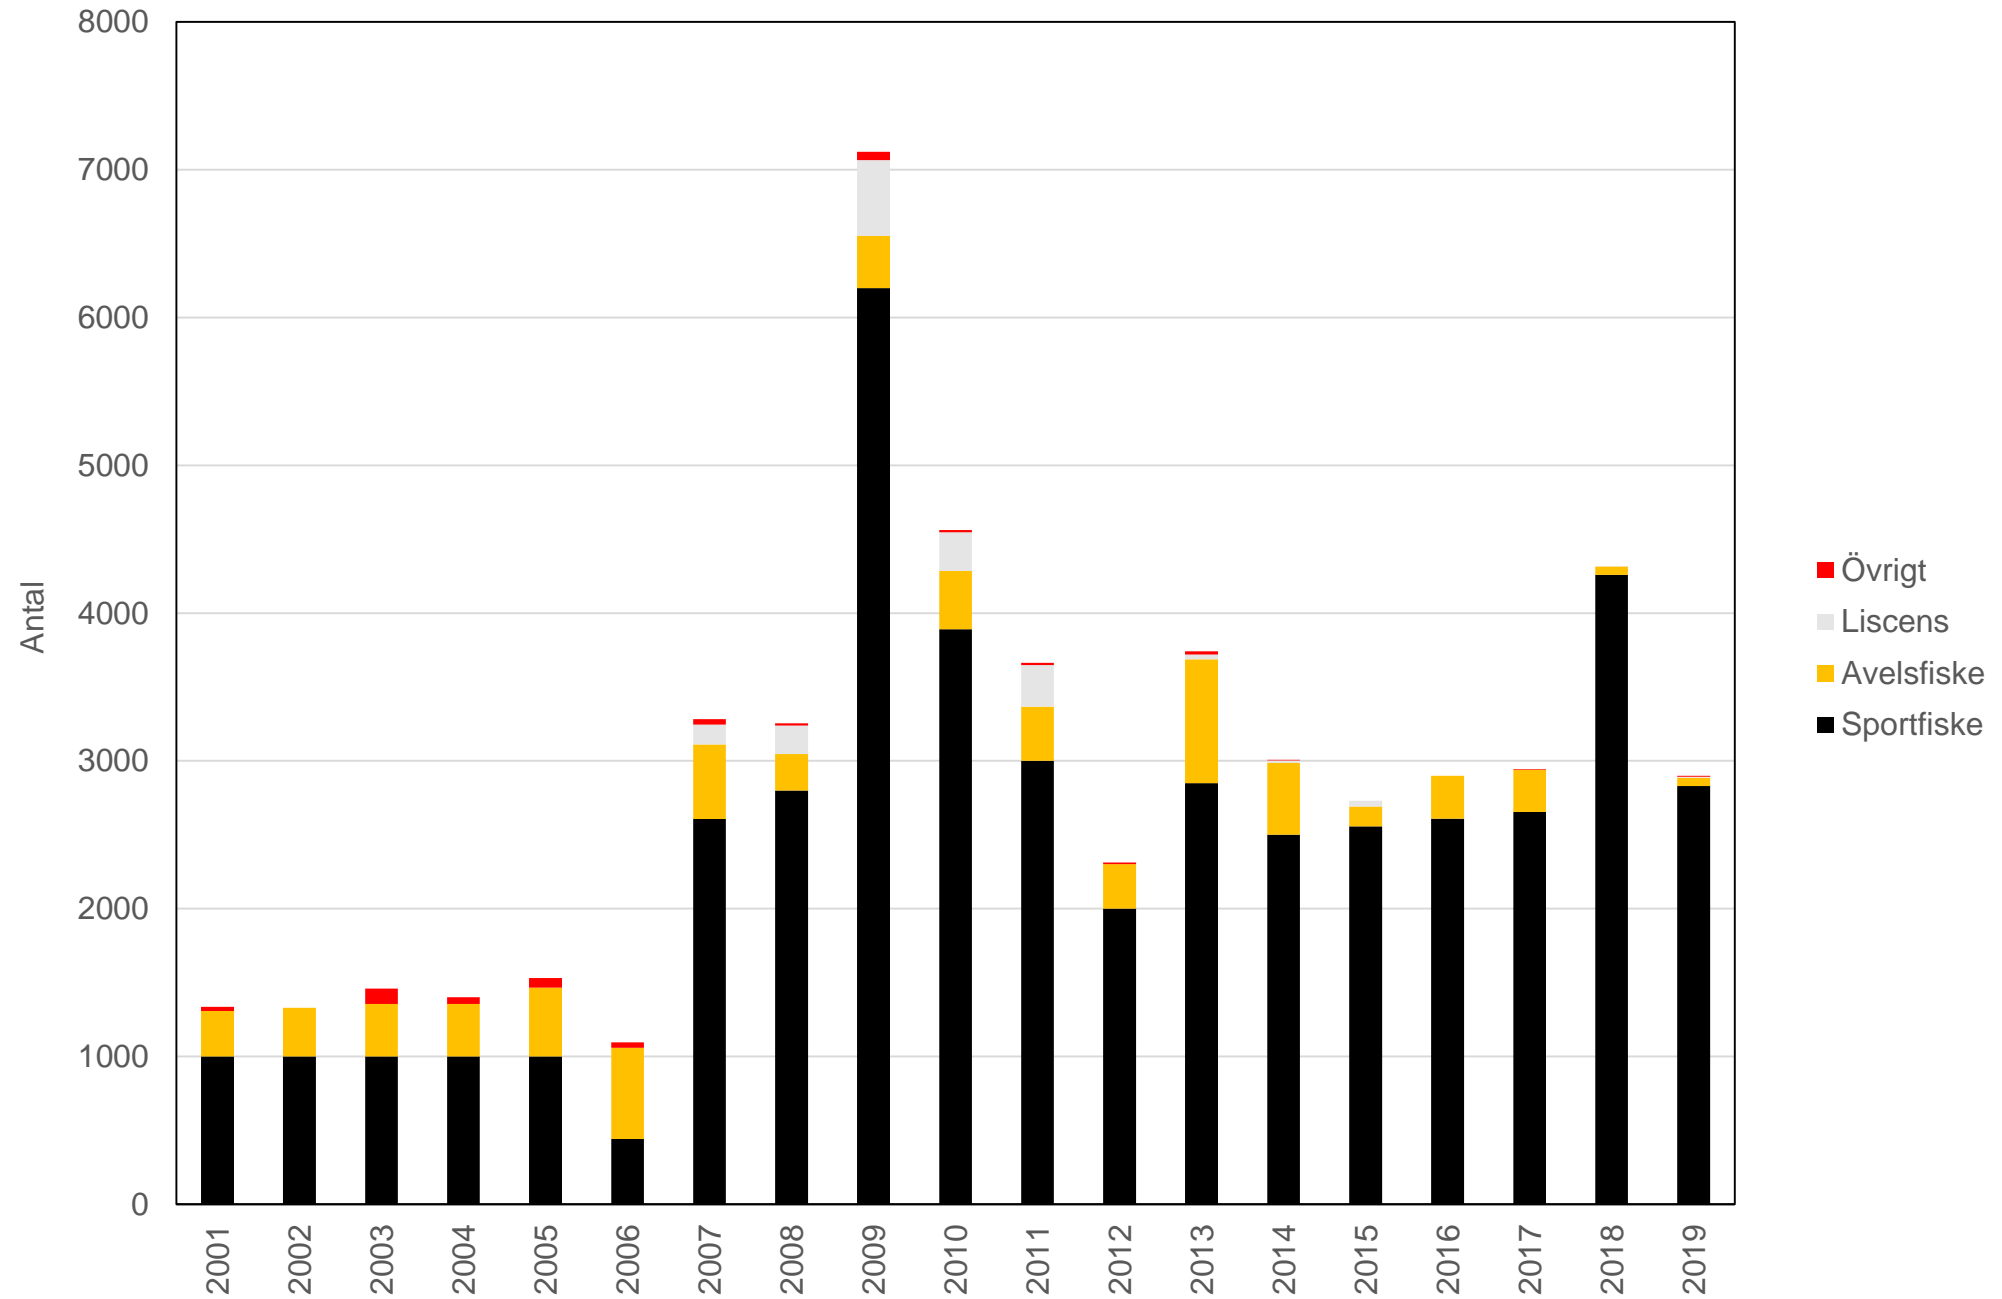

Länsstyrelsen
Norrbotten

Öringsutsättningar och fångst i älv

- Utsättningar smolt- data rakt av från SLU, inrapporterade enkäter
- Inte utsättningar av yngel, stirr

- Sportfiske inrapporterat till SLU (varierande säkerhet, frivillig rapportering, uppskattningar..)
- Landad fisk

Luleälven

Skellefteälven

Umeälven

Ångermanälven

Indalsälven

Ljungan

Ljusnan

Dalälven

Dalälven

Data från Älvkarleby sportfiske

Ljusnan

Indalsälven

Ångermanälven

Luleälven

Luleälven LAX

Luleälven