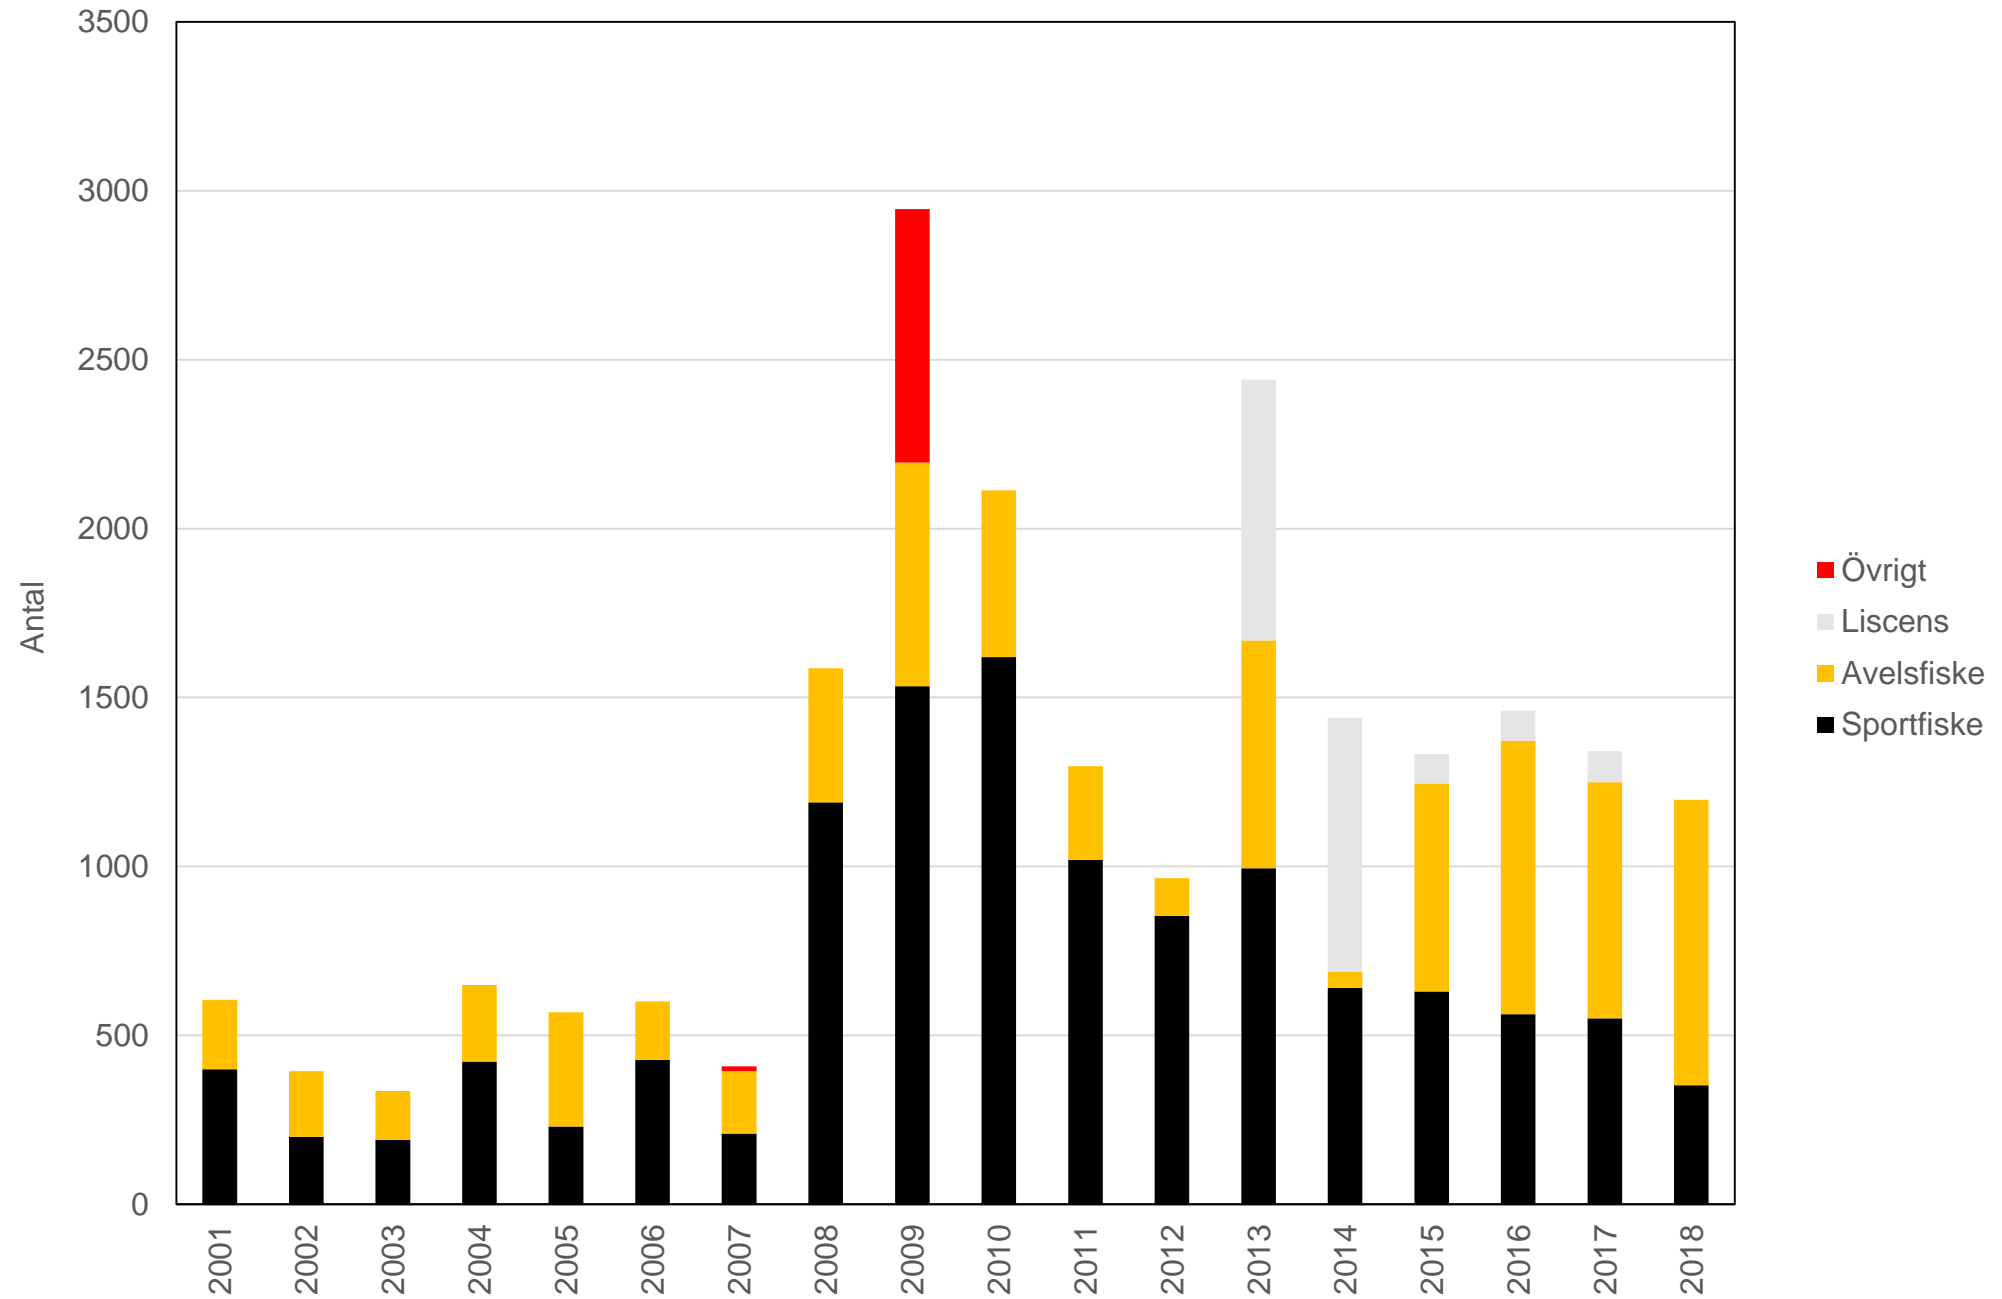

Länsstyrelsen
Norrbotten

Öringsutsättningar och fångst i älv

- Utsättningar smolt- data rakt av från SLU, inrapporterade enkäter
- Inte utsättningar av yngel, stirr

- Sportfiske inrapporterat till SLU (varierande säkerhet, frivillig rapportering, uppskattningar..)
- Landad fisk

Luleälven

Skellefteälven

Umeälven

Ångermanälven

Indalsälven

Ljungan

Ljusnan

Dalälven

Dalälven

Data från Älvkarleby sportfiske

Ljusnan

Indalsälven

Ångermanälven

Luleälven

Luleälven LAX

Luleälven