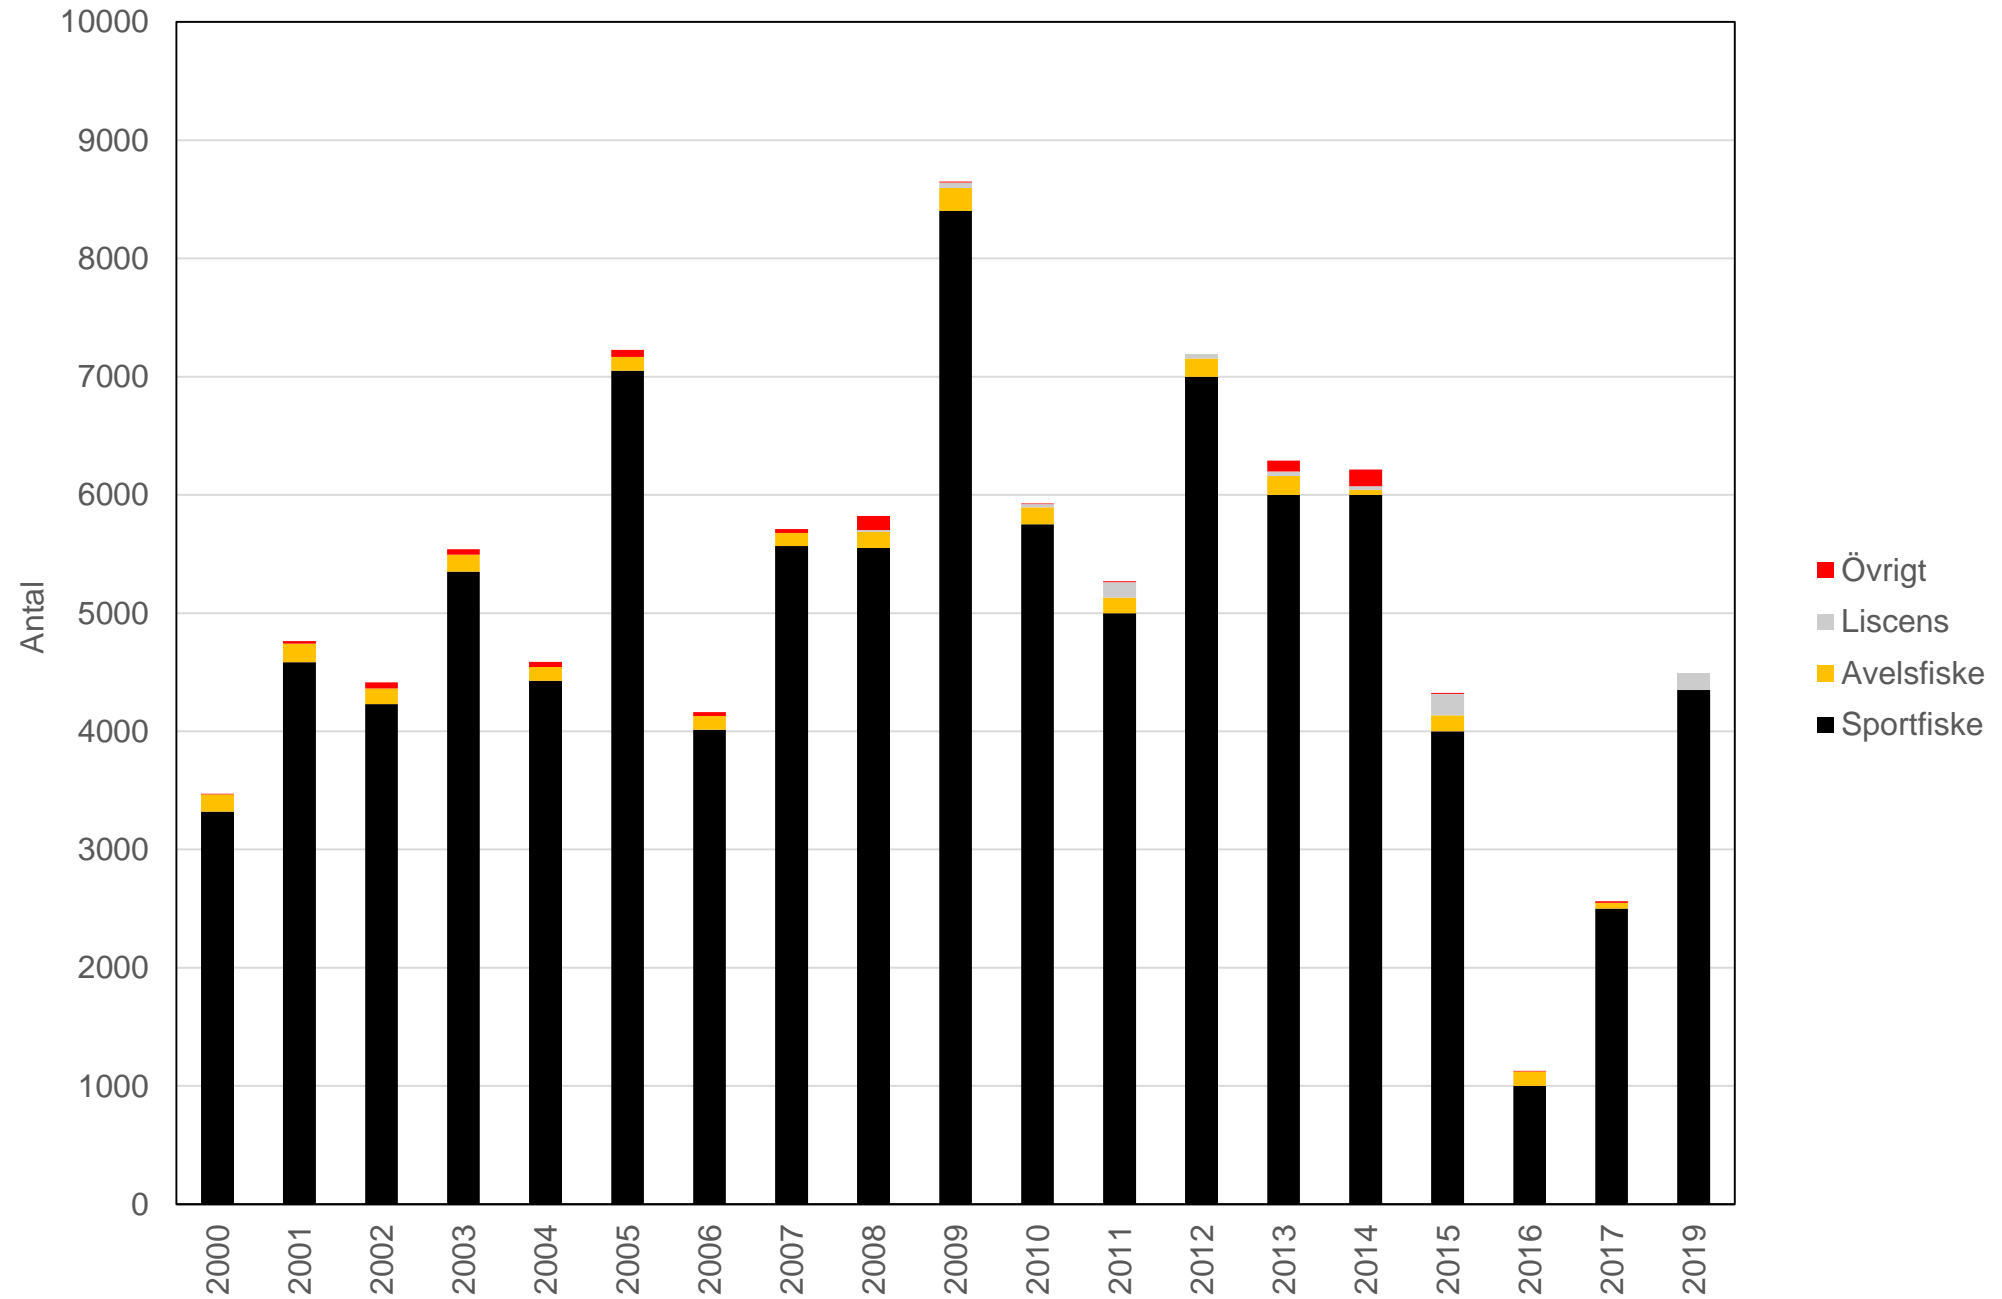

Länsstyrelsen
Norrbotten

Öringsutsättningar och fångst i älv

- Utsättningar smolt- data rakt av från SLU, inrapporterade enkäter
- Inte utsättningar av yngel, stirr

- Sportfiske inrapporterat till SLU (varierande säkerhet, frivillig rapportering, uppskattningar..)
- Landad fisk

Luleälven

Skellefteälven

Umeälven

Ångermanälven

Indalsälven

Ljungan

Ljusnan

Dalälven

Dalälven

Data från Älvkarleby sportfiske

Ljusnan

Indalsälven

Ångermanälven

Luleälven

Luleälven LAX

Luleälven