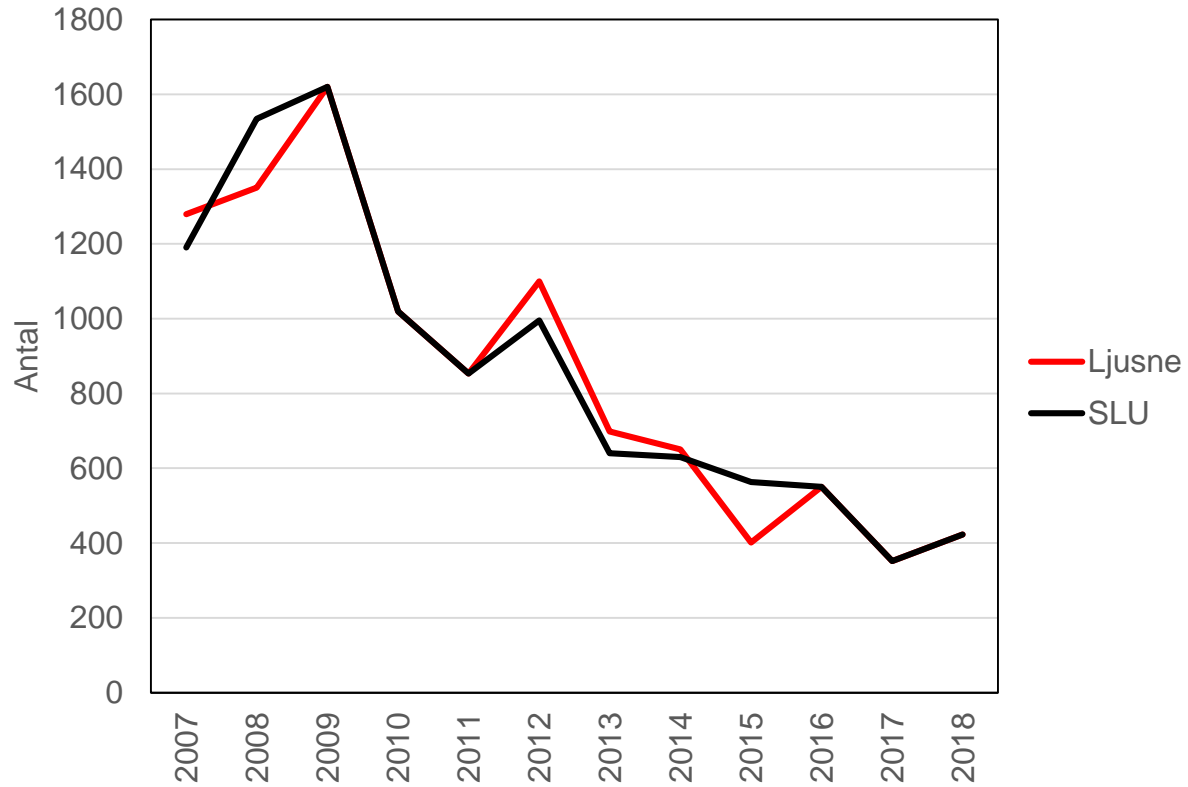

• Indata....

Ljusnan