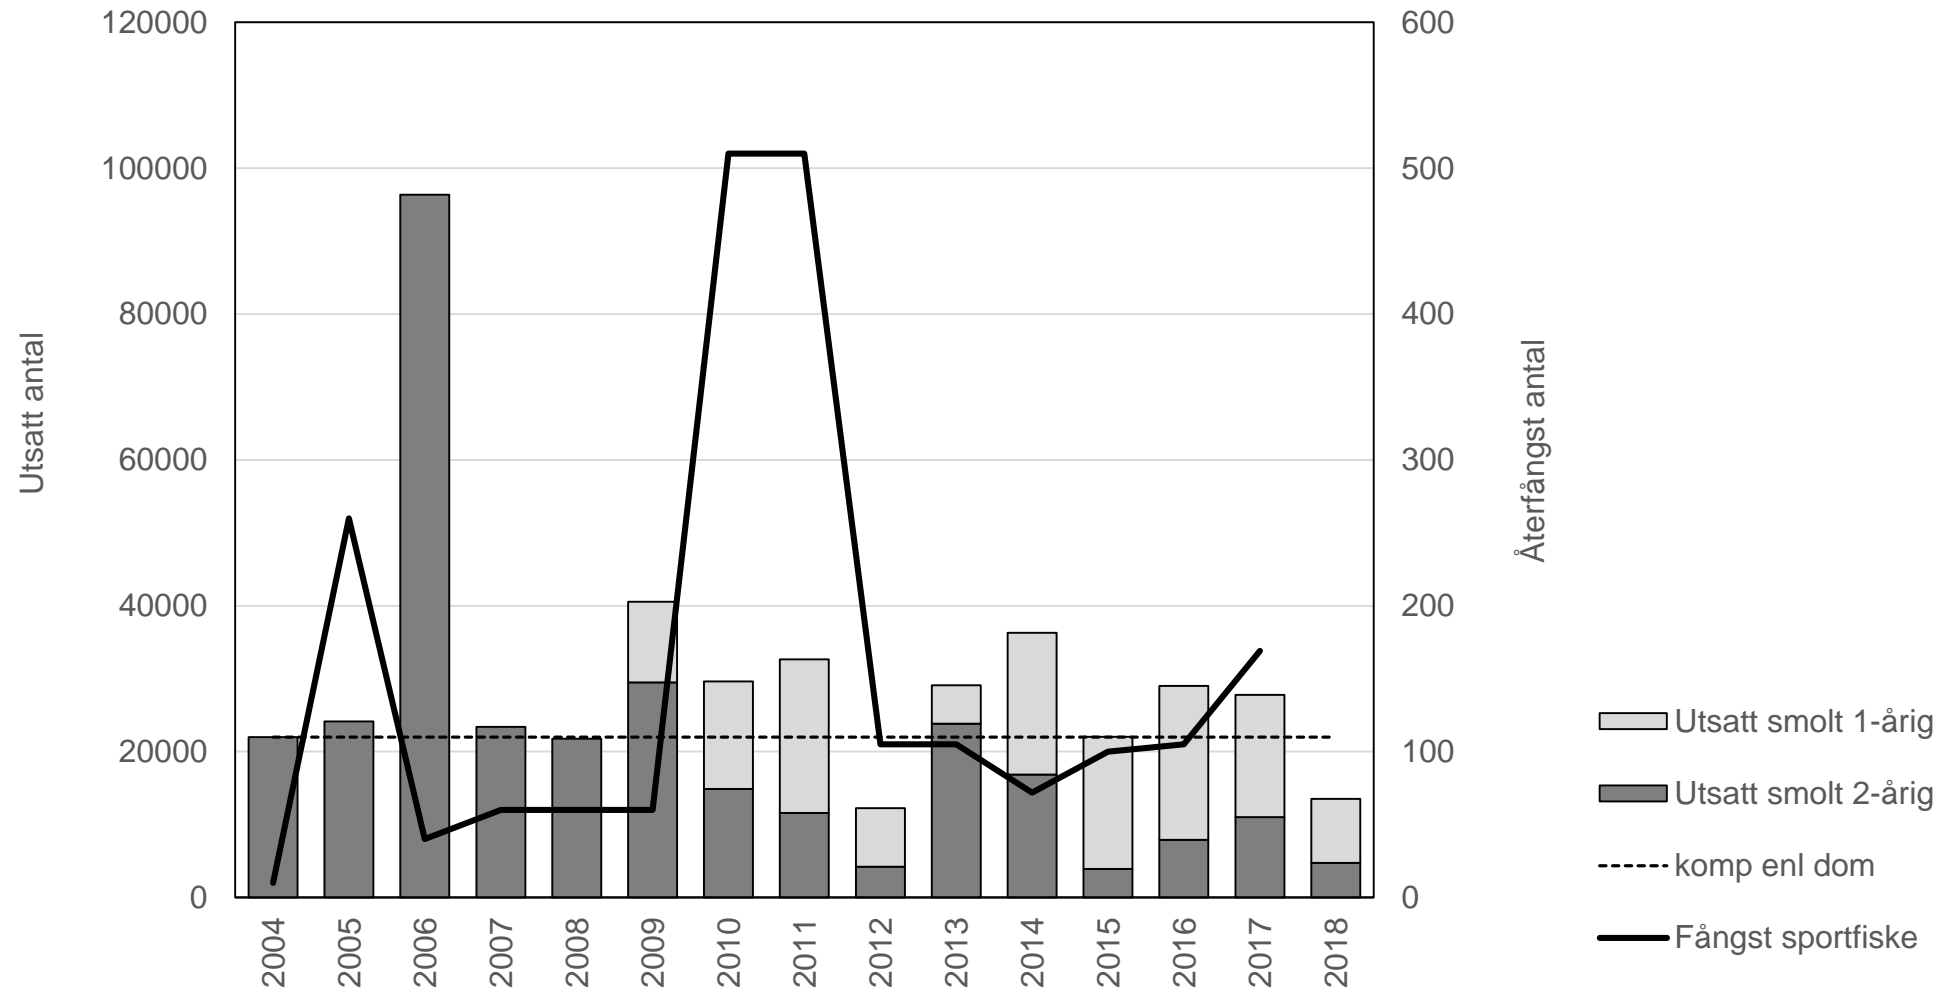

Länsstyrelsen
Norrbotten

Öringsutsättningar och fångst i älv

- Utsättningar smolt- data rakt av från SLU, inrapporterade enkäter
- Inte utsättningar av yngel, stirr

- Sportfiske inrapporterat till SLU (varierande säkerhet, frivillig rapportering, uppskattningar..)
- Landad fisk

Luleälven

Skellefteälven

Umeälven

Ångermanälven

Indalsälven

Ljungan

Ljusnan

Dalälven