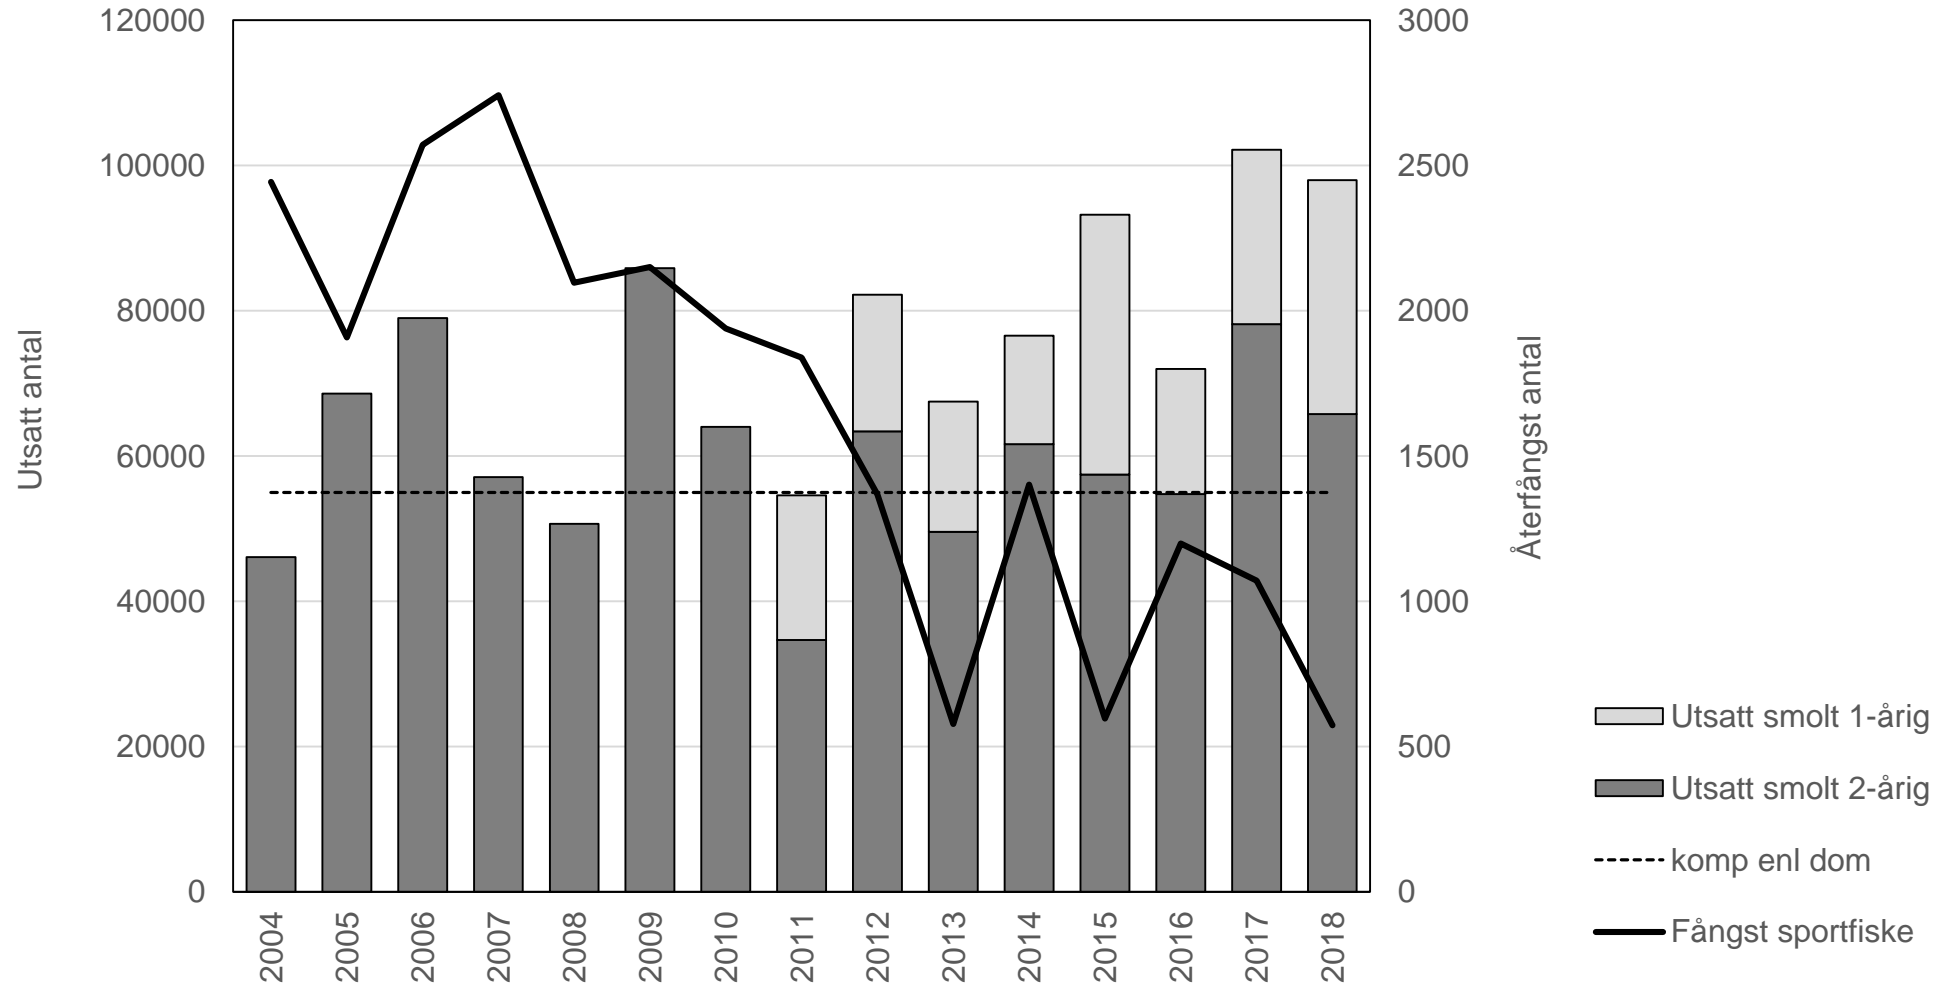

Länsstyrelsen
Norrbotten

Öringsutsättningar och fångst i älv

- Utsättningar smolt- data rakt av från SLU, inrapporterade enkäter
- Inte utsättningar av yngel, stirr

- Sportfiske inrapporterat till SLU (varierande säkerhet, frivillig rapportering, uppskattningar..)
- Landad fisk

Luleälven

Skellefteälven

Umeälven

Ångermanälven

Indalsälven

Ljungan

Ljusnan

Dalälven