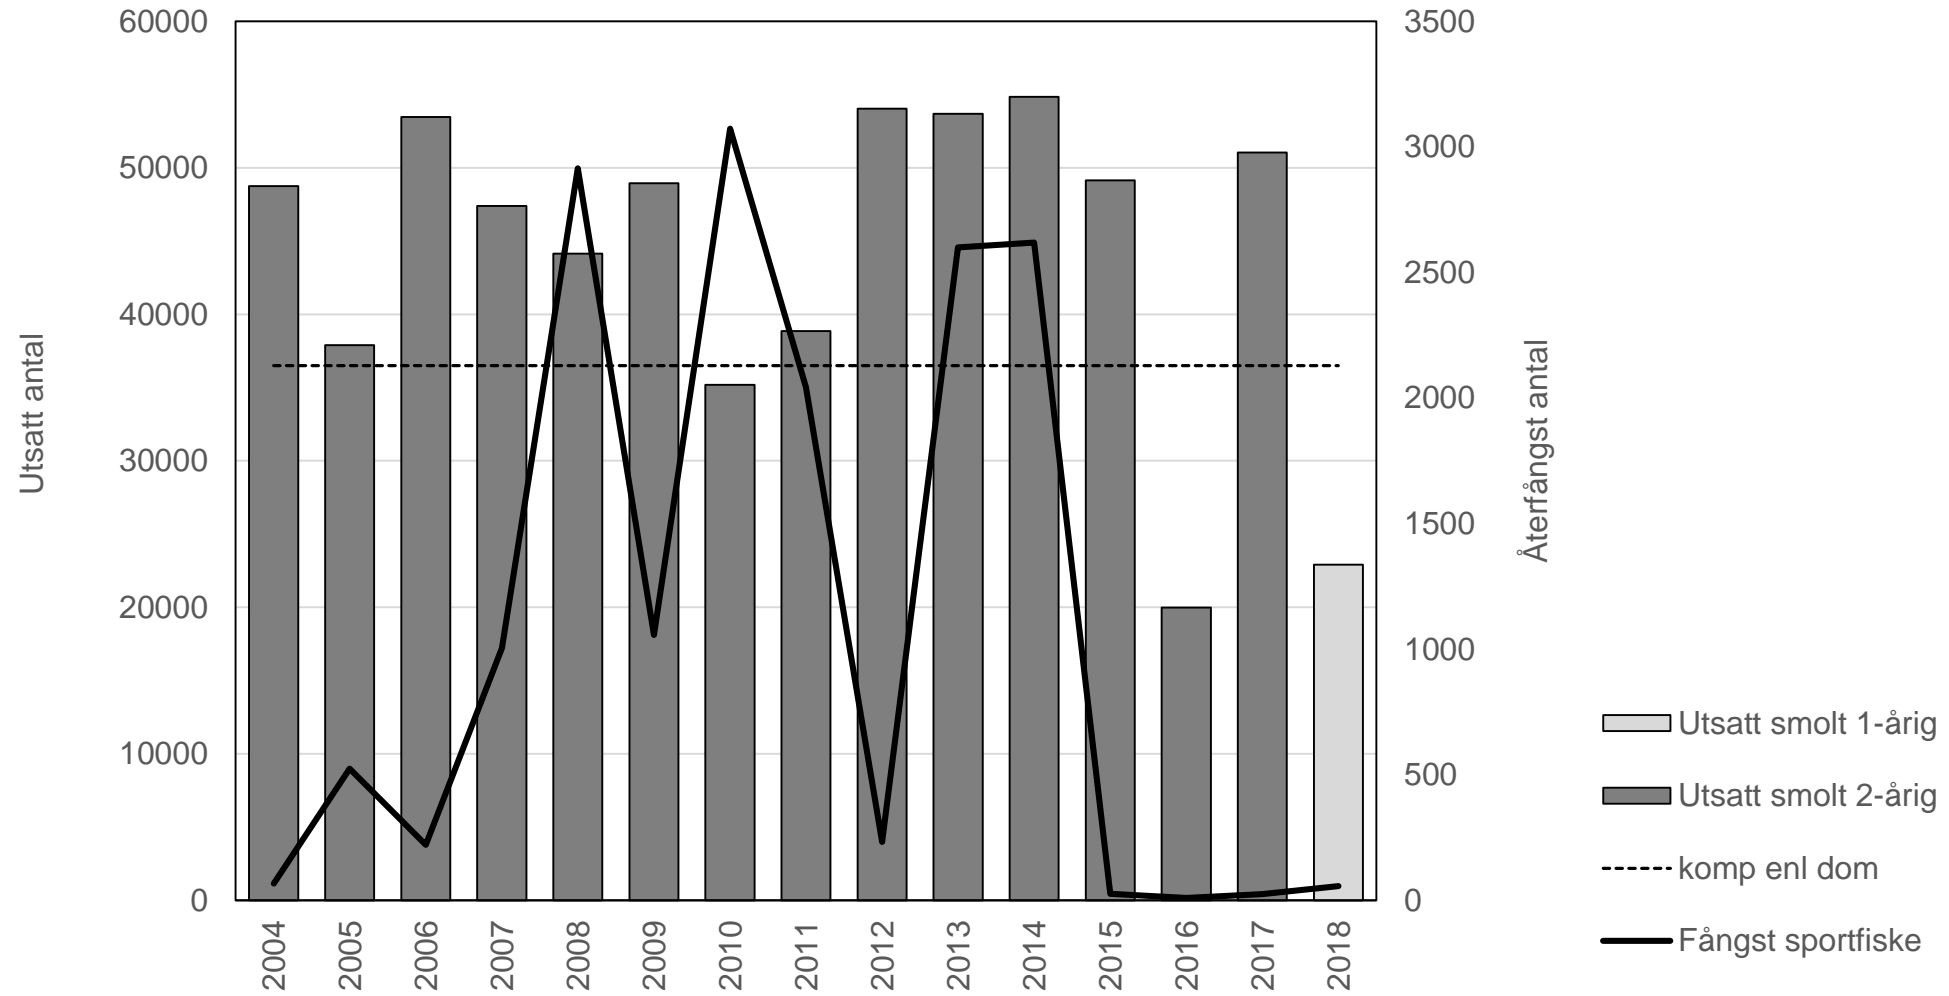

Länsstyrelsen
Norrbotten

Öringsutsättningar och fångst i älv

- Utsättningar smolt- data rakt av från SLU, inrapporterade enkäter
- Inte utsättningar av yngel, stirr

- Sportfiske inrapporterat till SLU (varierande säkerhet, frivillig rapportering, uppskattningar..)
- Landad fisk

Luleälven

Skellefteälven

Umeälven

Ångermanälven

Indalsälven

Ljungan

Ljusnan

Dalälven

Dalälven

Data från Älvkarleby sportfiske

Ljusnan

Indalsälven

Ångermanälven

Luleälven

Luleälven LAX

Luleälven