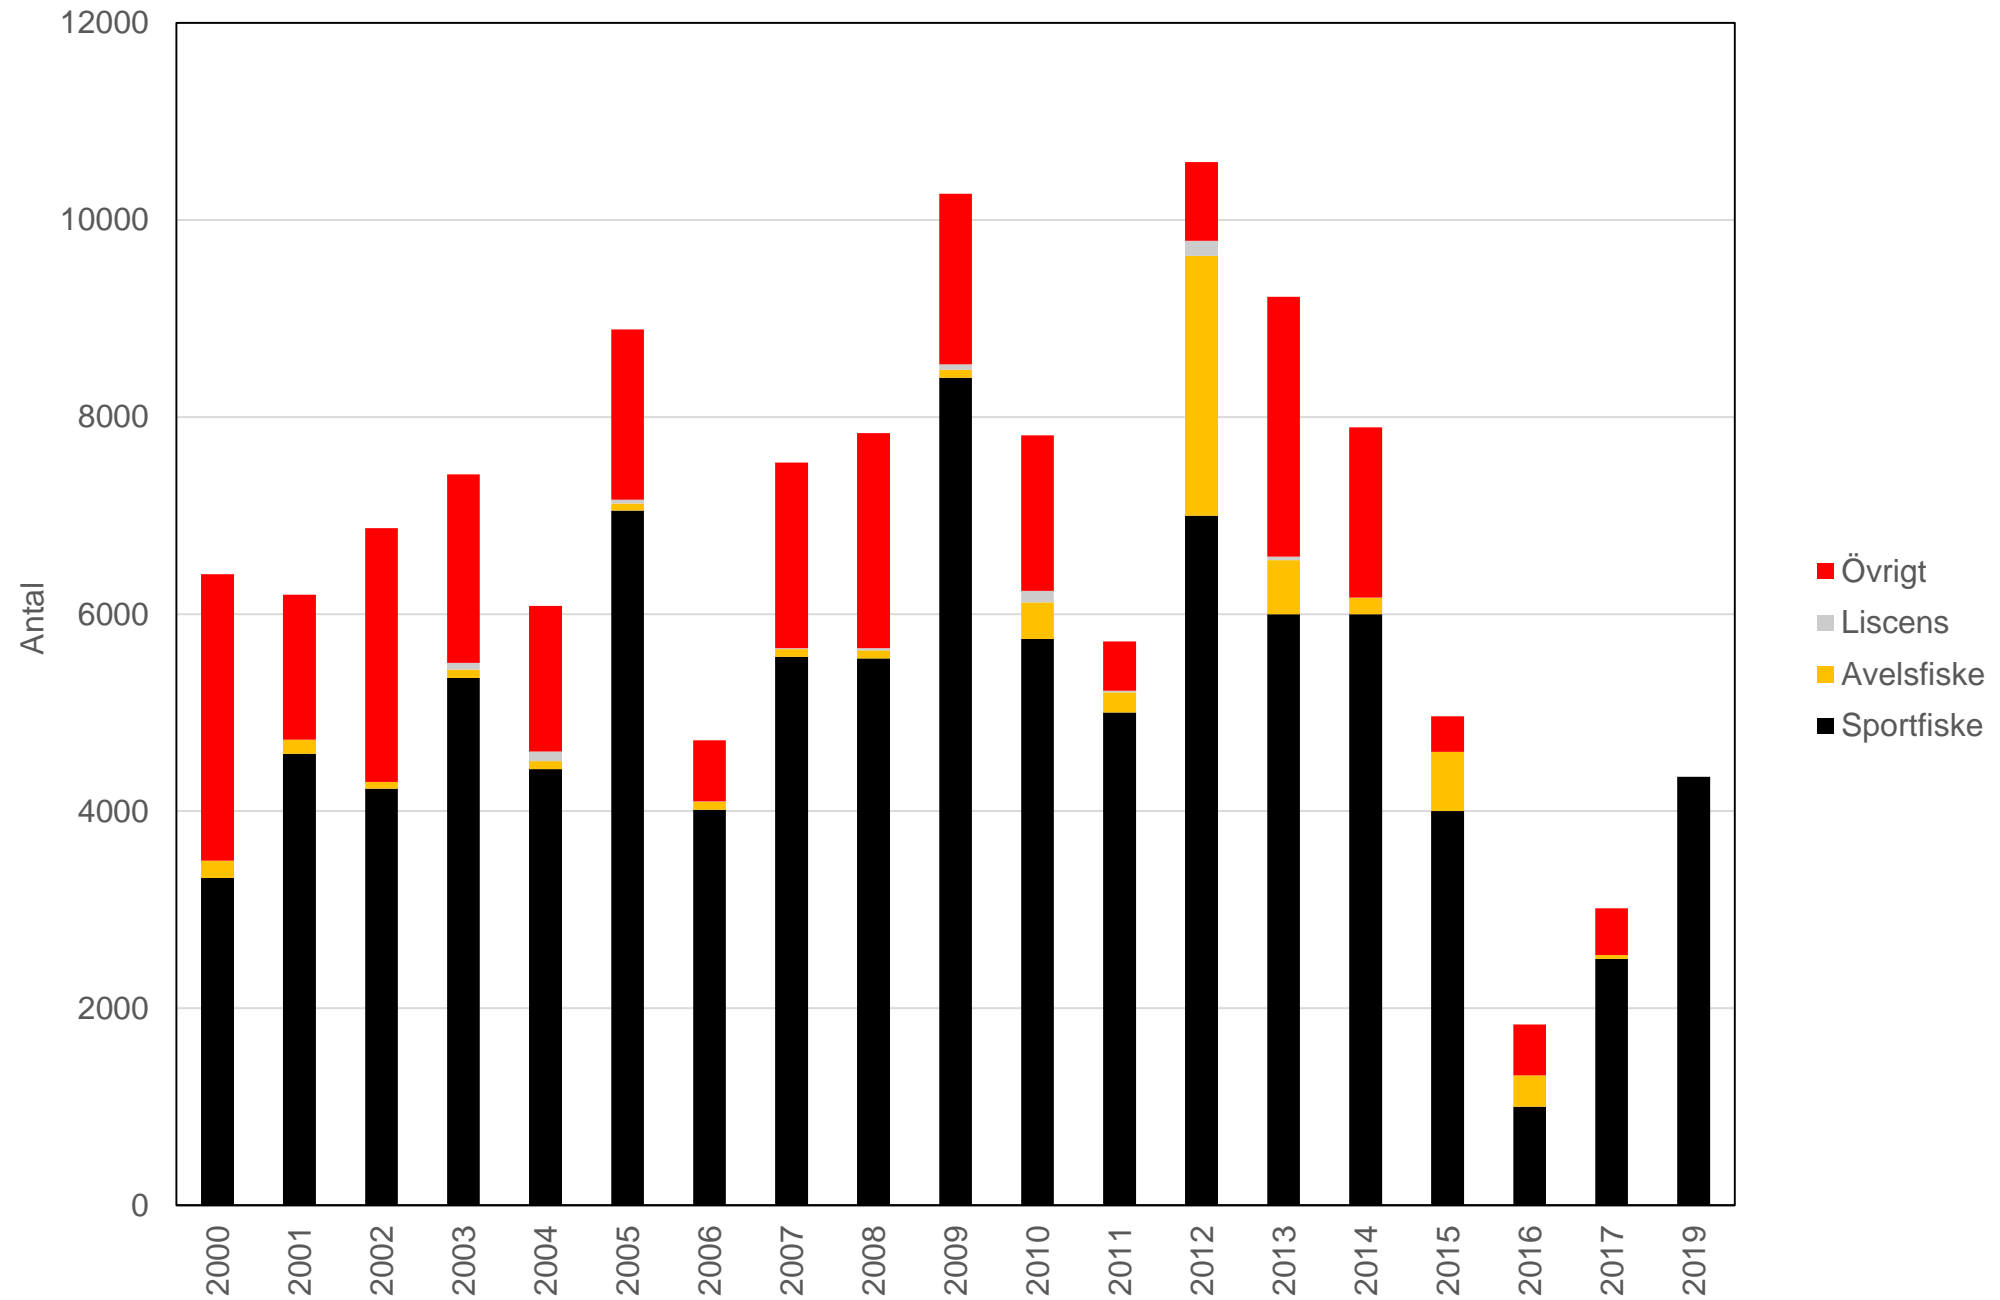

Länsstyrelsen
Norrbotten

Öringsutsättningar och fångst i älv

- Utsättningar smolt- data rakt av från SLU, inrapporterade enkäter
- Inte utsättningar av yngel, stirr

- Sportfiske inrapporterat till SLU (varierande säkerhet, frivillig rapportering, uppskattningar..)
- Landad fisk

Luleälven

Skellefteälven

Umeälven

Ångermanälven

Indalsälven

Ljungan

Ljusnan

Dalälven

Dalälven

Data från Älvkarleby sportfiske

Ljusnan

Indalsälven

Ångermanälven

Luleälven

Luleälven LAX

Luleälven