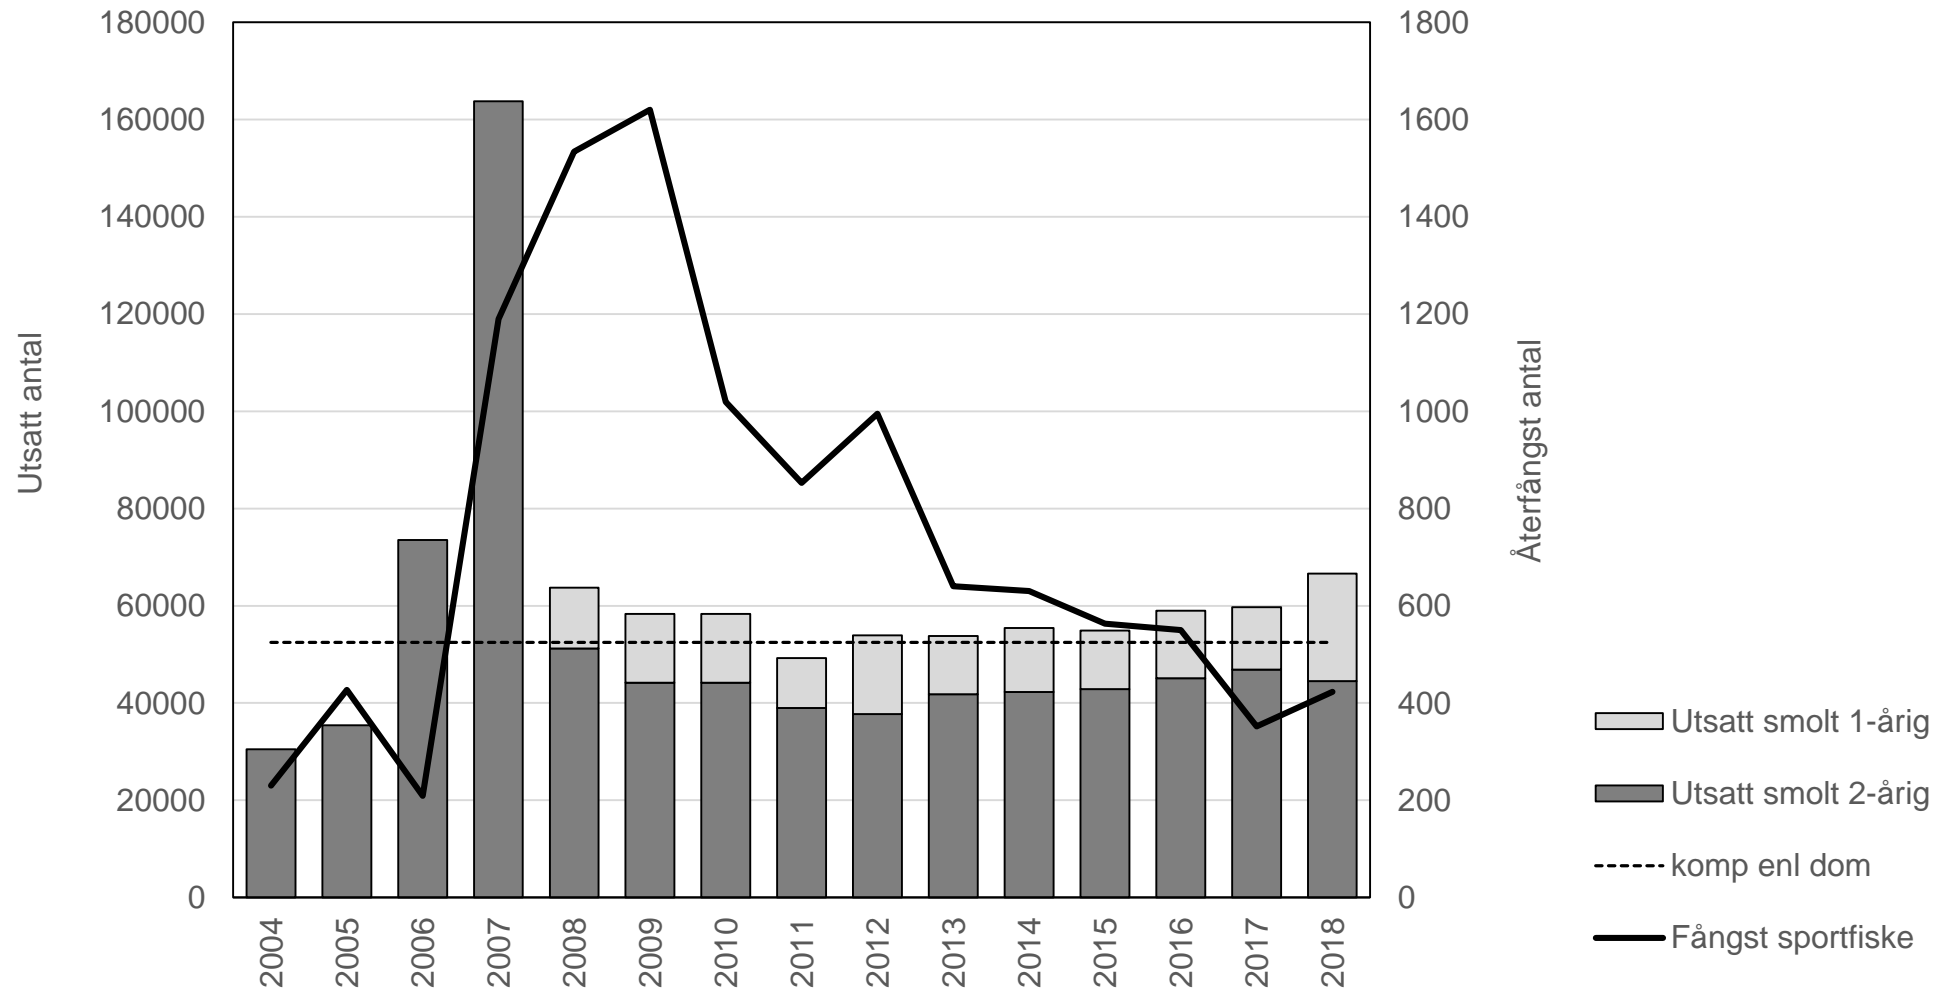

Länsstyrelsen
Norrbotten

Öringsutsättningar och fångst i älv

- Utsättningar smolt- data rakt av från SLU, inrapporterade enkäter
- Inte utsättningar av yngel, stirr

- Sportfiske inrapporterat till SLU (varierande säkerhet, frivillig rapportering, uppskattningar..)
- Landad fisk

Luleälven

Skellefteälven

Umeälven

Ångermanälven

Indalsälven

Ljungan

Ljusnan

Dalälven