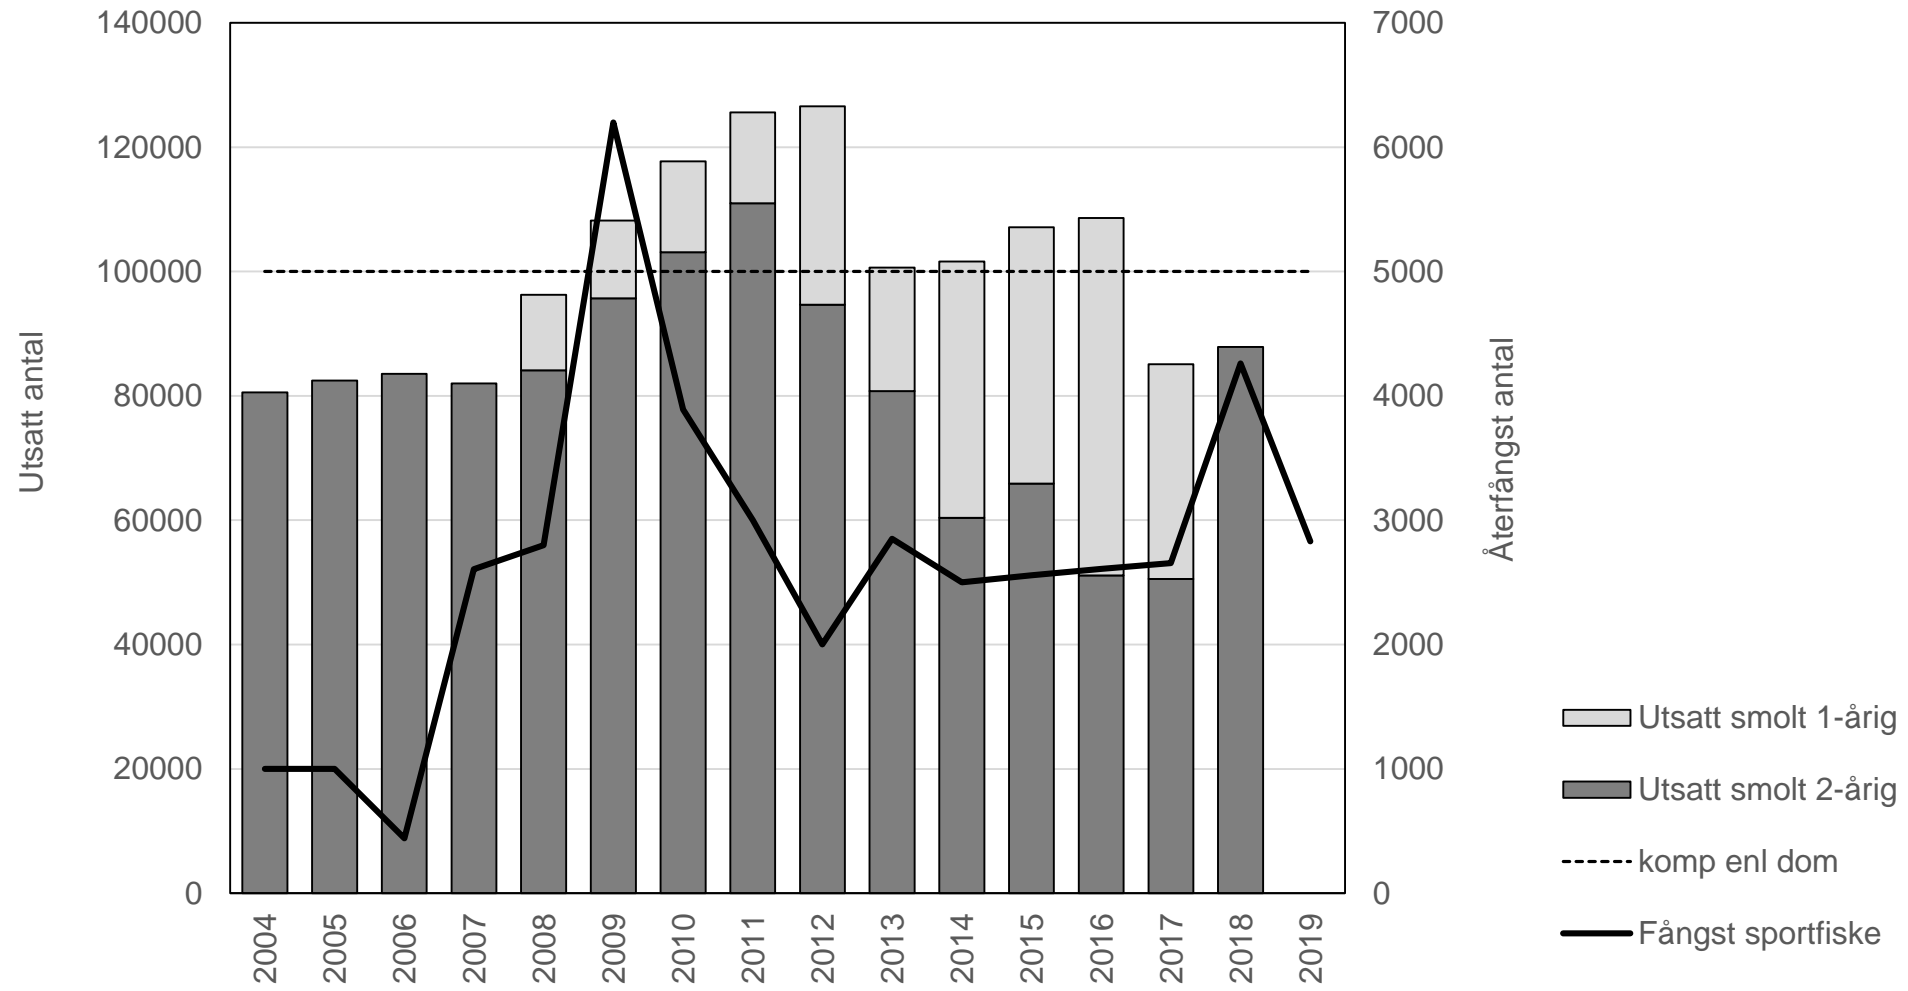

Länsstyrelsen
Norrbotten

Öringsutsättningar och fångst i älv

- Utsättningar smolt- data rakt av från SLU, inrapporterade enkäter
- Inte utsättningar av yngel, stirr

- Sportfiske inrapporterat till SLU (varierande säkerhet, frivillig rapportering, uppskattningar..)
- Landad fisk

Luleälven

Skellefteälven

Umeälven

Ångermanälven

Indalsälven

Ljungan

Ljusnan

Dalälven