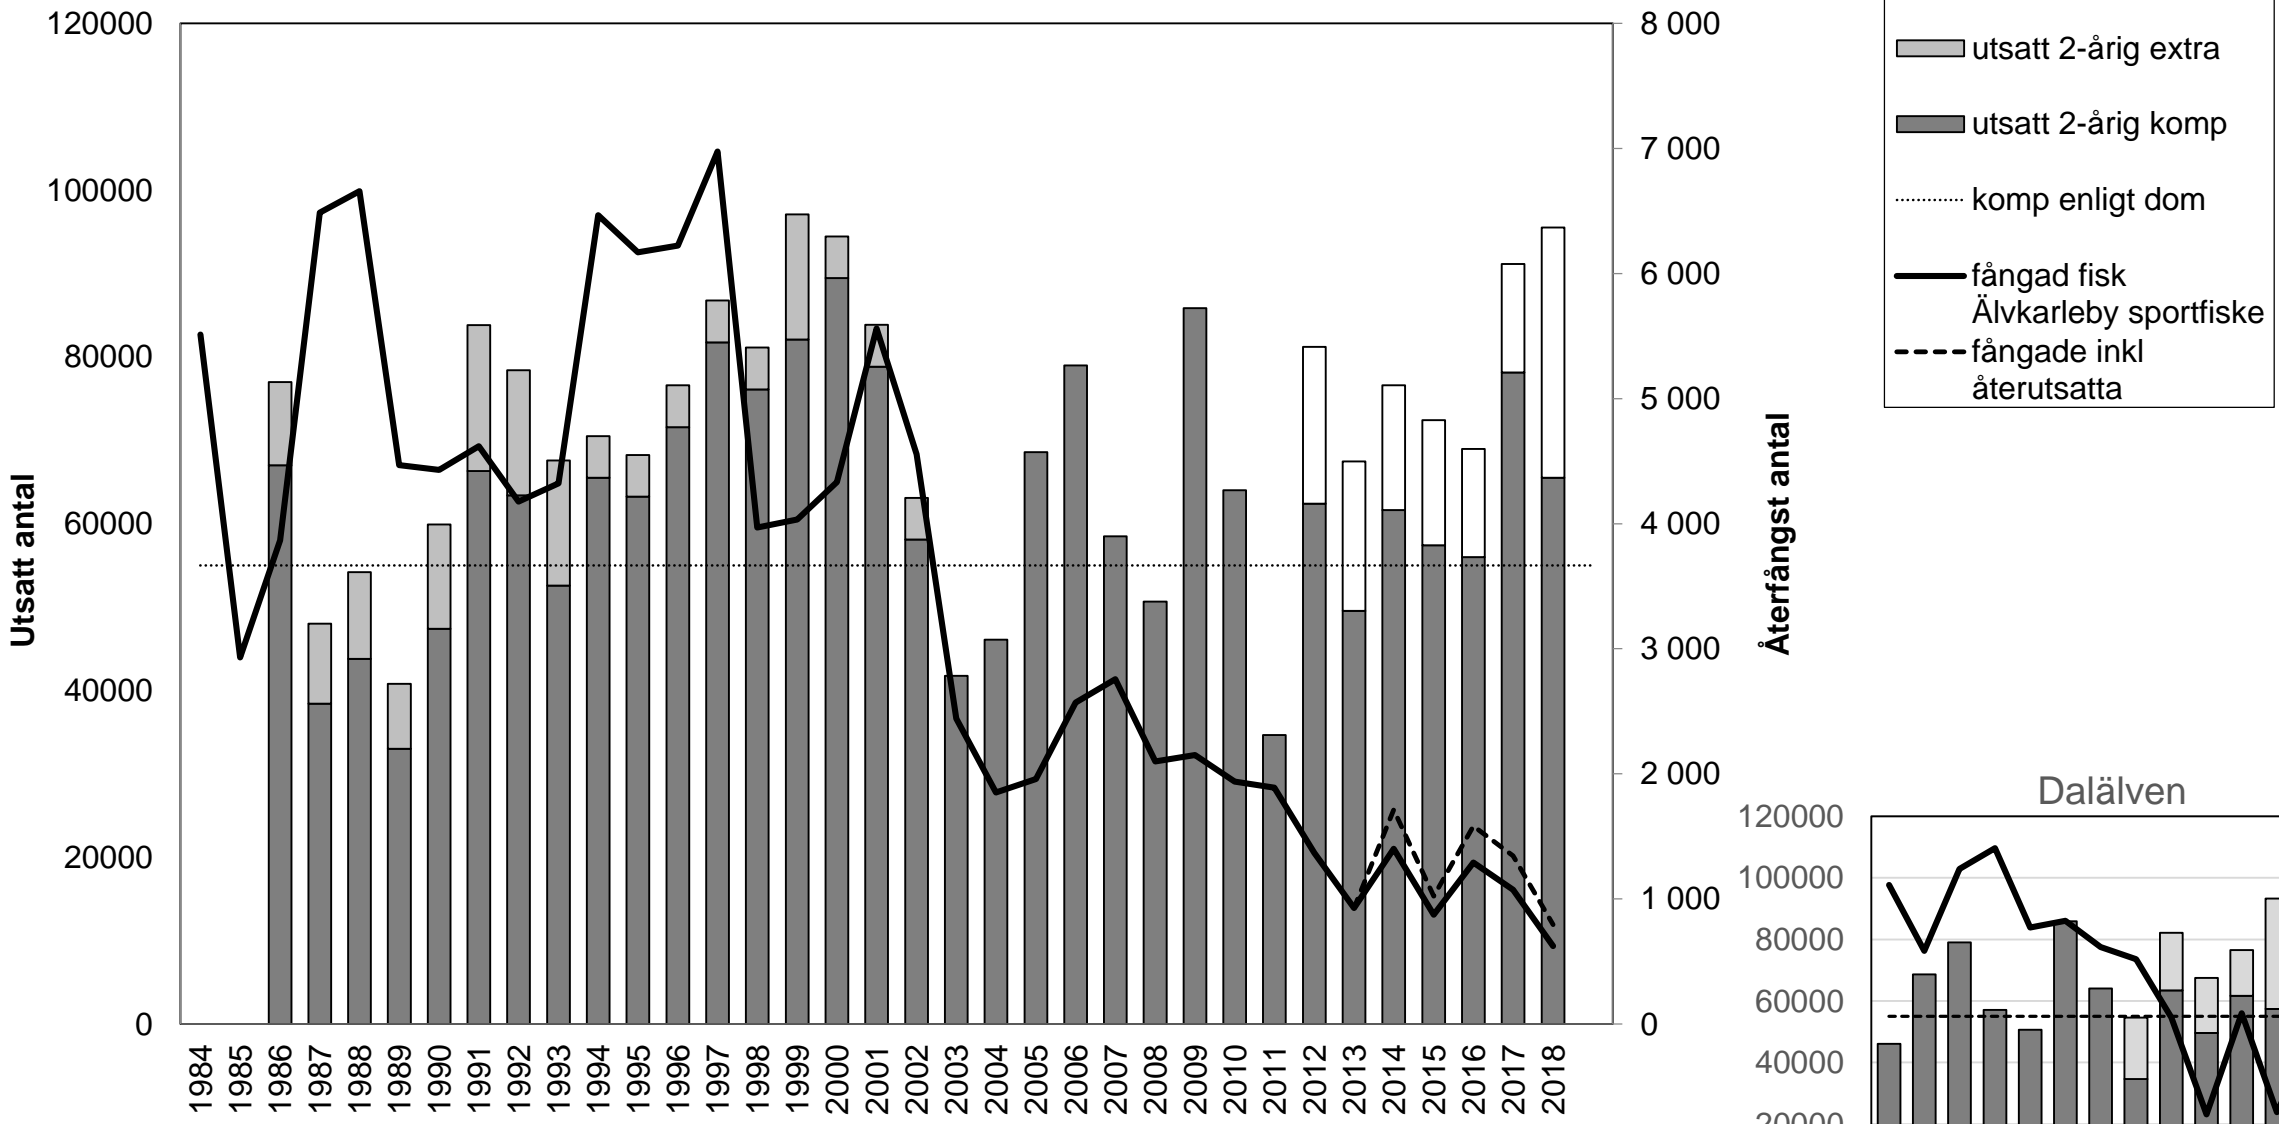

Länsstyrelsen
Norrbotten

Öringsutsättningar och fångst i älv

- Utsättningar smolt- data rakt av från SLU, inrapporterade enkäter
- Inte utsättningar av yngel, stirr

- Sportfiske inrapporterat till SLU (varierande säkerhet, frivillig rapportering, uppskattningar..)
- Landad fisk

Luleälven

Skellefteälven

Umeälven

Ångermanälven

Indalsälven

Ljungan

Ljusnan

Dalälven

Dalälven

Data från Älvkarleby sportfiske

Ljusnan

Indalsälven

Ångermanälven

Luleälven

Luleälven LAX

Luleälven